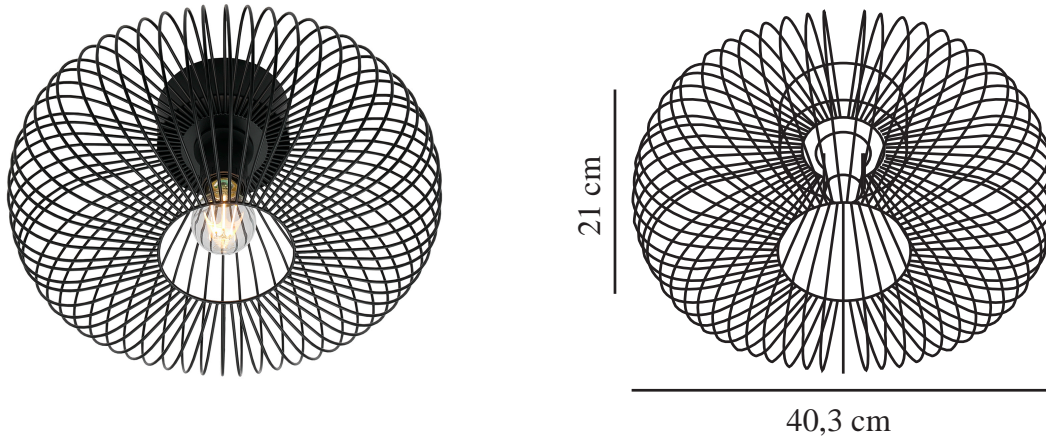

BERONI | DECKENLEUCHTE | SCHWARZ

2412336003

nordlux®

Spannung (V): 220-240 Volt
IP-Grad: IP20
Maximale Lampenleistung (W): 60 W
Klasse (Klasse 1, Klasse 2, Klasse 3): Klasse 2 (Dopp. isoliert)
Leuchtmittelsockel: E27
Parallelschaltung: False

Hauptmaterial: Metall
Sekundärmaterial: Plastik

Farbe: Schwarz
Höhe (cm): 15
Breite (cm): 40.3
Schirmdurchmesser (cm): 40.3
Länge (cm): 40.3

EAN: 5704924018473
TUN: 2378784
Artikelnummer: 2412336003

Stück pro Hauptkarton: 3
Verkaufsbox Höhe (cm): 26
Verkaufsbox Breite (cm): 45
Verkaufsbox Tiefe (cm): 45
Verkaufsbox Volumen m³: 0.0526
Produkt Nettogewicht (kg): 1.74

- Ein minimalistischer, aber zugleich industrieller Look • Kreieren Sie in Kombination mit einem dekorativen Leuchtmittel Ihr ganz eigenes Design.

Die Beroni-Deckenleuchte verfügt über ein charakteristisches und minimalistisches Design, das beim Einschalten ein faszinierendes Licht und Schattenspiel erzeugt. Die gebogenen Metalldrähte sorgen für einen offenen und luftigen Look, und in Kombination mit einem dekorativen Leuchtmittel können Sie Ihr ganz eigenes Erscheinungsbild erschaffen.