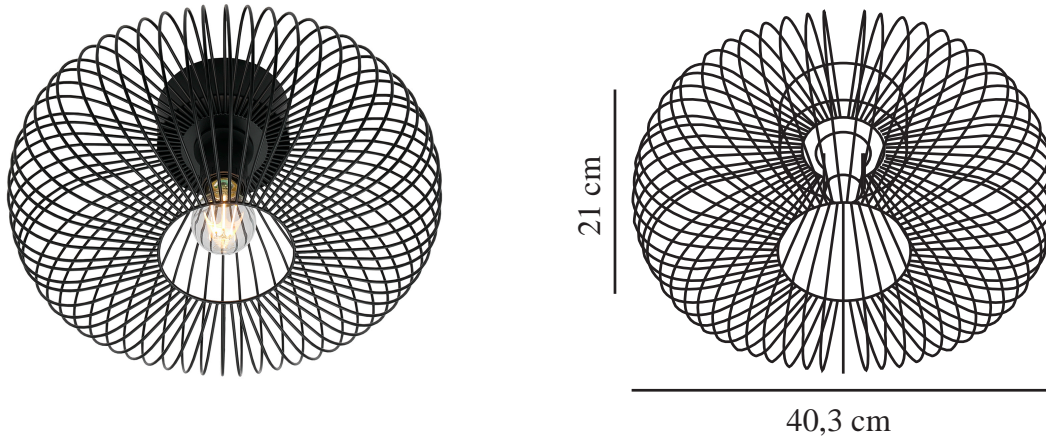

BERONI | LOFTLAMPE | SORT

2412336003

nordlux®

Spænding (V): 220-240 Volt
IP-vurdering: IP20
Maksimal pæreeffekt (W): 60 W
Klasse (klasse 1, klasse 2, klasse 3): Klasse 2 (Dobbelt isoleret)
Pærefatning: E27
Parallelforbindelse: False

Primært materiale: Metal
Sekundært materiale: Plast
Farve: Sort

Højde (cm): 15
Bredde (cm): 40.3
Skærm diameter (cm): 40.3
Længde (cm): 40.3
EAN-nummer: 5704924018473
TUN: 2378784
Varenummer: 2412336003
Stk. pr. master-kasse: 3

Salgskasse, højde (cm): 26
Salgskasse, bredde (cm): 45
Salgskasse, dybde (cm): 45
Salgskasse, volumen (m³): 0.0526
Nettovægt af produkt (kg): 1.74

• Minimalistisk, men alligevel industrielt udtryk • Skab dit eget designudtryk med en dekorativ pære

Beroni-loftlampe har et karakteristisk og minimalistisk design, der skaber et fascinerende lys- og skyggespil, når den er tændt. De buede metaltråde giver et åbent og luftigt look, og du kan skabe dit eget designudtryk ved at tilføje en dekorativ pære.