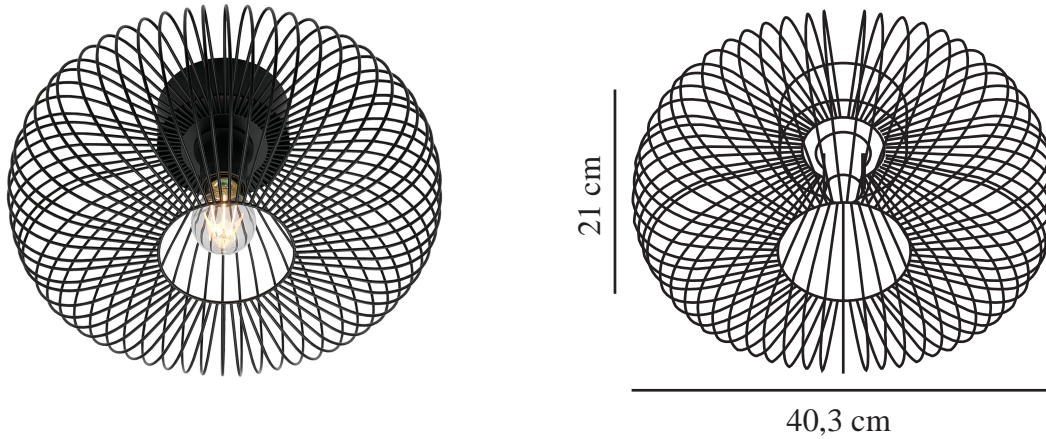

# BERONI | TAKLAMPE | SORT

2412336003

nordlux®

Spenning (V): 220-240 Volt  
IP-grad: IP20  
Maksimal lysstyrke (W): 60 W  
Klasse (Klasse 1, Klasse 2, Klasse 3): Klasse 2 (Dobbelt isolert)  
Pæresokkel: E27  
Parallellkobling: False

Primært materiale: Metal  
Sekundært materiale: Plast

Farge: Sort  
Høyde (cm): 15  
Bredde (cm): 40.3  
Skjerm diameter (cm): 40.3  
Lengde (cm): 40.3

EAN: 5704924018473  
TUN: 2378784

Artikkelnummer: 2412336003  
Stk. per master box: 3  
Høyde på salgseske (cm): 26  
Bredde på salgseske (cm): 45  
Dybde på salgseske (cm): 45  
Volum i salgseske m<sup>3</sup> : 0.0526  
Produktets nettovekt (kg): 1.74

• Minimalistisk, men likevel med et industrielt uttrykk • Skap ditt eget designuttrykk med en dekorativ pære

Taklampe Beroni har et særegent og minimalistisk design som skaper et fascinerende spill av lys og skygge når den er på. De buede metalltrådene gir et åpent og luftig uttrykk, og du kan skape ditt eget designuttrykk ved hjelp av en dekorativ lyspære.