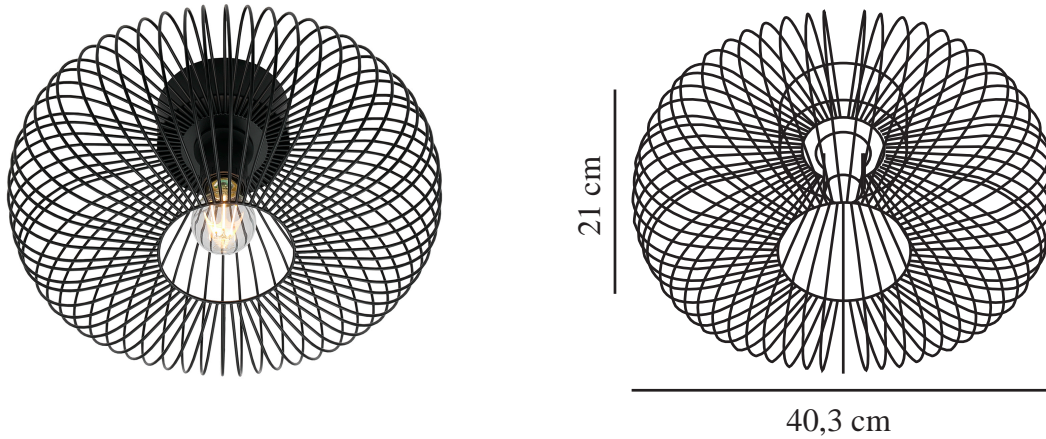

BERONI | PLAFOND | SVART

2412336003

nordlux®

Spänning (V): 220-240 Volt
IP-grad: IP20
Maximal lampeffekt (W): 60 W
Klass (Klass 1, Klass 2, Klass 3):
Klass 2 (Dubbel isolerad)
Lampfatning: E27
Parallellkoppling: False

Höjd (cm): 15
Bredd (cm): 40.3
Skärmdiameter (cm): 40.3
Längd (cm): 40.3
EAN: 5704924018473
TUN: 2378784
Artikelnummer: 2412336003

Antal per kolla: 3
Säljförpackning höjd (cm): 26
Säljförpackning bredd (cm): 45
Säljförpackning djup (cm): 45
Säljförpackning volym m³: 0.0526
Productens nettovikt (kg): 1.74

Primärt material: Metall
Sekundärt material: Plast
Färg: Svart

- Minimalistisk men ändå industriell look • Skapa ditt eget designuttryck med en dekorativ glödlampa
- Fungerar till takuttag med krok

Beroni-taklampan har en distinkt och minimalistisk design som skapar ett fascinerande ljus- och skuggspel när den är tänd. De böjda metalltrådarna ger en öppen och luftig look, och du kan skapa ditt eget formspråk genom att använda en dekorativ glödlampa. Den dekorativa plafonden går att montera över takuttag med krok, men även utan krok.