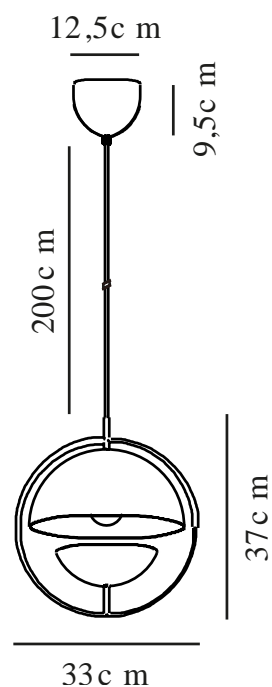

TAVIA | PENDEL | HVID

2412353001

nordlux®

Spænding (V): 220-240 Volt
IP-vurdering: IP20
Maksimal pæreeffekt (W): 40W
Klasse (klasse 1, klasse 2, klasse 3): Klasse 2 (Dobbelt isoleret)
Pærefatning: E27
Parallelforbindelse: False

Primært materiale: Metal
Sekundært materiale: Plast
Ledningens farve: Hvid
Ledningens længde (cm): 200
Ledningens overflademateriale:
Tekstil
Kan ledningen udskiftes?: False

Farve: Hvid
Højde (cm): 37
Skærm diameter (cm): 28
Længde (cm): 33
EAN-nummer: 5704924018480
TUN: 2378747
Varenummer: 2412353001

Stk. pr. master-kasse: 2
Salgskasse, højde (cm): 40
Salgskasse, bredde (cm): 35
Salgskasse, dybde (cm): 30
Salgskasse, volumen (m³): 0.042
Nettovægt af produkt (kg): 1.61

- Minimalistisk stil med et glamourøst touch • Smukt mix af matte skærme og skinnende messing

Pendlen Tavia har et dekorativt design, der både er minimalistisk og på samme tid har et glamourøst touch. De to runde skærme er placeret modsat hinanden med en elegant messingring rundt om dem. Giver et hyggeligt, diffust lys.