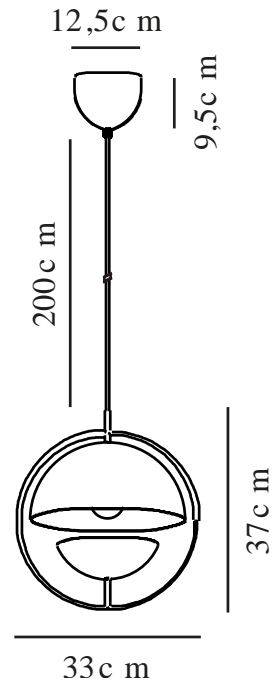

# TAVIA | [PENDANT] | [WHITE]

2412353001

nordlux®

: 220-240 Volt  
: IP20  
: 40W  
: E27  
: False

: 200  
: False

: 37  
: 28