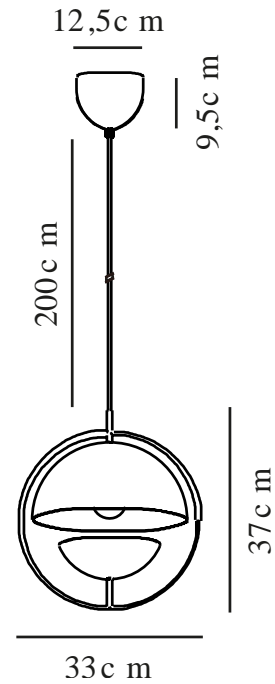

TAVIA | SUSPENSION | BLANC

2412353001

nordlux®

Tension (V): 220-240 Volt
Protection IP: IP20
Puissance maximale de l'ampoule (W): 40W
Classe (Classe 1, Classe 2, Classe 3): Classe 2 (Double isolation)
Culot d'ampoule: E27
Connexion parallèle: Fausse

Matière première: Métal
Matériau secondaire: Matière plastique
Couleur du câble: Blanc
Longueur du câble (cm): 200
Matériau de surface du câble: Textile
Le câble est-il remplaçable: Fausse

Couleur: Blanc
Hauteur (cm): 37
Diamètre de l'abat-jour (cm): 28
Longueur (cm): 33

EAN: 5704924018480
TUN: 2378747
Numéro d'article: 2412353001
Pièces par unité d'emballage: 2
Hauteur de la boîte de vente (cm): 40

Largeur de la boîte de vente (cm): 35
Profondeur de la boîte de vente (cm): 30
Volume de la boîte de vente m³: 0,042
Poids net du produit (kg): 1.61

• Style minimaliste avec une touche de glamour • Magnifique mélange d'abat-jour mats et de laiton brillant

La suspension Tavias présente un design décoratif à la fois minimaliste et glamour. Les deux abat-jour ronds sont placés l'un en face de l'autre et sont entourés d'un élégant anneau de laiton. Diffuse une lumière douce et agréable.