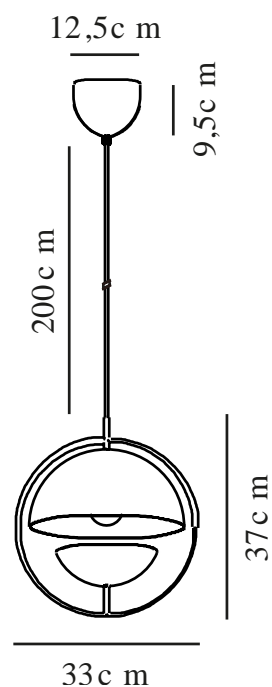

TAVIA | HANGERS / OPGESCHORTE VERLICHTING nordlux®

| WIT

2412353001

Spanning (V): 220-240 Volt
IP-graad: IP20
Maximaal lampvermogen (W):
40W
Klasse (Klasse 1, Klasse 2,
Klasse 3): Klasse 2 (Dubbele
isolatie)
Lampfitting: E27
Parallele verbinding: False

Kleur: Wit
Hoogte (cm): 37
Diameter kap (cm): 28
Lengte (cm): 33

EAN: 5704924018480

TUN: 2378747
Artikelnummer: 2412353001
Stuks per masterdoos: 2
Hoogte verkoopdoos (cm): 40
Breedte verkoopdoos (cm): 35
Diepte verkoopdoos (cm): 30
Verkoopdoos inhoud m³: 0.042
Nettogewicht product (kg): 1.61

Primair materiaal: Metaal
Secundair materiaal: Plastic
Kleur van de kabel: Wit
Lengte van de kabel (cm): 200
Oppervlaktemateriaal van de
kabel: Textiel
Is de kabel vervangbaar?: False

- Minimalistisch ontwerp met een glamoureuze touch
- Mooie mix van matte tinten en glanzend messing

De Tavia-hanglamp heeft een decoratief ontwerp dat zowel minimalistisch als glamoureuze is. De twee ronde kappen zijn tegenover elkaar geplaatst, met een elegante messing ring eromheen. Geeft een gezellig, diffuus licht.