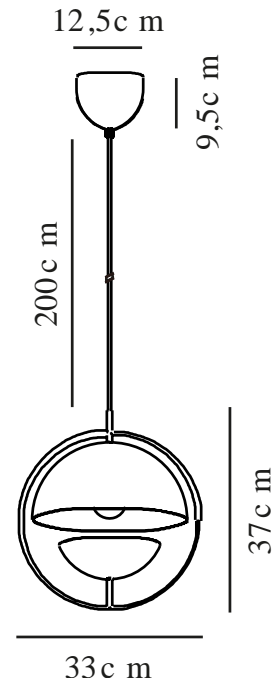

TAVIA | TAKPENDEL | HVIT

2412353001

nordlux®

Spenning (V): 220-240 Volt
IP-grad: IP20

Maksimal lysstyrke (W): 40W
Klasse (Klasse 1, Klasse 2,
Klasse 3): Klasse 2 (Dobbelt
isolert)

Pæresokkel: E27
Parallellkobling: False

Primært materiale: Metal
Sekundært materiale: Plast
Kabelfarge: Hvit
Kabellengde (cm): 200
Kabelens overflatemateriale:
Tekstil
Kan kabelen byttes ut?: False

Farge: Hvit

Høyde (cm): 37
Skjermdiameter (cm): 28
Lengde (cm): 33

EAN: 5704924018480
TUN: 2378747
Artikkelnummer: 2412353001

Stk. per master box: 2
Høyde på salgseske (cm): 40
Bredde på salgseske (cm): 35
Dybde på salgseske (cm): 30
Volum i salgseske m³: 0.042
Produktets nettovekt (kg): 1.61

- Minimalistisk stil med et glamorøst preg • Vakker miks av matte skjermene og skinnende messing

Pendellampen Tavia har et dekorativt design, som kombinerer minimalisme med et glamorøst preg. De to runde skjermene er plassert overfor hverandre, omsluttet av en elegant messingring. Gir et behagelig, diffust lys.