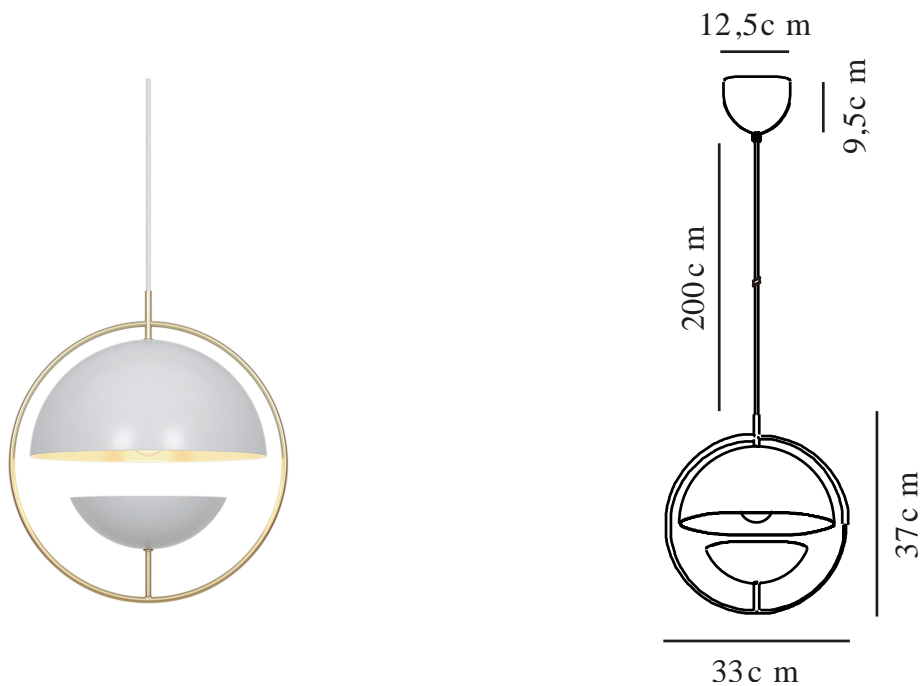

# TAVIA | TAKLAMPA | VIT

2412353001

nordlux®

Spänning (V): 220-240 Volt  
IP-grad: IP20  
Maximal lampeffekt (W): 40W  
Klass (Klass 1, Klass 2, Klass 3):  
Klass 2 (Dubbel isolerad)  
Lampfättning: E27  
Parallellkoppling: False

Höjd (cm): 37  
Skärmdiameter (cm): 28  
Längd (cm): 33  
EAN: 5704924018480  
TUN: 2378747  
Artikelnummer: 2412353001

Antal per kolla: 2  
Säljförpackning höjd (cm): 40  
Säljförpackning bredd cm: 35  
Säljförpackning djup (cm): 30  
Säljförpackning volym m<sup>3</sup>: 0.042  
Productens nettovikt (kg): 1.61

Primärt material: Metall  
Sekundärt material: Plast  
Kabelfärg: Vit  
Kabellängd (cm): 200  
Ytmaterial på kabeln: Textil  
Är kabeln utbyttbar?: False  
Färg: Vit

• Minimalistisk stil med en glamorös touch • Vacker mix av matta skärmar och skinande blank mässing

Pendellampen Tavia har en dekorativ design som är både minimalistisk och glamorös på samma gång. De två runda skärmarna är placerade mitt emot varandra med en elegant mässingsring runt. Ger ett behagligt, diffust ljus.