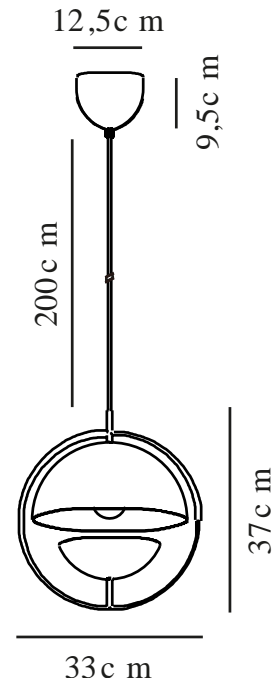

TAVIA | PENDELLEUCHE | SCHWARZ

2412353003

nordlux®

Spannung (V): 220-240 Volt
IP-Grad: IP20
Maximale Lampenleistung (W):
40W
Klasse (Klasse 1, Klasse 2,
Klasse 3): Klasse 2 (Dopp. isoliert)
Leuchtmittelsockel: E27
Parallelschaltung: False

Hauptmaterial: Metall
Sekundärmaterial: Plastik
Kabel Farbe: Schwarz
Kabel Länge (cm): 200
Oberflächenmaterial Kabel:
Textilien
Ist das Kabel austauschbar?:
False

Farbe: Schwarz
Höhe (cm): 37
Schirmdurchmesser (cm): 28
Länge (cm): 33

EAN: 5704924018497
TUN: 2378746
Artikelnummer: 2412353003
Stück pro Hauptkarton: 2

Verkaufsbox Höhe (cm): 40
Verkaufsbox Breite (cm): 35
Verkaufsbox Tiefe (cm): 30
Verkaufsbox Volumen m³: 0.042
Produkt Nettogewicht (kg): 1.61

• Minimalistischer Stil mit einer glamourösen Note • Schöner Mix aus matten
Lampenschirmen und glänzendem Messing

Die Pendelleuchte Tavia besitzt ein dekoratives Design, das minimalistisch und glamourös zugleich ist. Die beiden runden Lampenschirme sind gegenüber voneinander platziert und von einem eleganten Messingring umrandet. Bietet ein gemütliches, diffuses Licht.