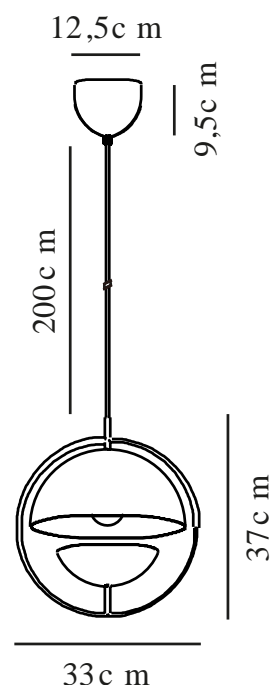

# TAVIA | PENDEL | SORT

2412353003

nordlux®

Spænding (V): 220-240 Volt  
IP-vurdering: IP20  
Maksimal pæreeffekt (W): 40W  
Klasse (klasse 1, klasse 2, klasse 3): Klasse 2 (Dobbelt isoleret)  
Pærefatning: E27  
Parallelforbindelse: False

Primært materiale: Metal  
Sekundært materiale: Plast  
Ledningens farve: Sort  
Ledningens længde (cm): 200  
Ledningens overflademateriale: Tekstil  
Kan ledningen udskiftes?: False

Farve: Sort  
Højde (cm): 37  
Skærm diameter (cm): 28  
Længde (cm): 33  
EAN-nummer: 5704924018497  
TUN: 2378746  
Varenummer: 2412353003

Stk. pr. master-kasse: 2  
Salgskasse, højde (cm): 40  
Salgskasse, bredde (cm): 35  
Salgskasse, dybde (cm): 30  
Salgskasse, volumen (m<sup>3</sup>): 0.042  
Nettovægt af produkt (kg): 1.61

- Minimalistisk stil med et glamourøst touch • Smukt mix af matte skærme og skinnende messing

Pendlen Tavia har et dekorativt design, der både er minimalistisk og på samme tid har et glamourøst touch. De to runde skærme er placeret modsat hinanden med en elegant messingring rundt om dem. Giver et hyggeligt, diffust lys.