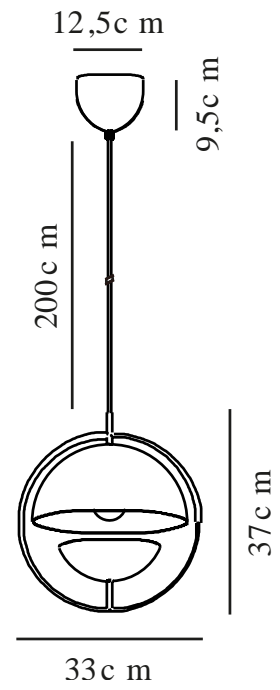

# TAVIA | [PENDANT] | [BLACK]

2412353003

nordlux®

: 220-240 Volt  
: IP20  
: 40W  
: E27  
: False

: 200  
: False

: 37  
: 28