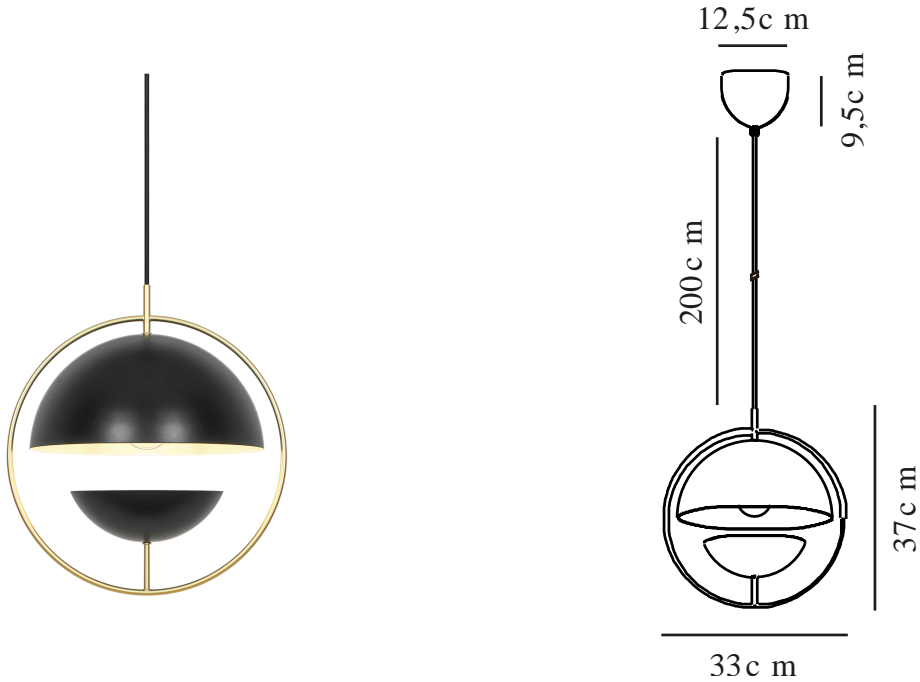

# TAVIA | TAKPENDEL | SORT

2412353003

nordlux®

Spenning (V): 220-240 Volt  
IP-grad: IP20

Maksimal lysstyrke (W): 40W  
Klasse (Klasse 1, Klasse 2,  
Klasse 3): Klasse 2 (Dobbelt  
isolert)

Pæresokkel: E27  
Parallellkobling: False

Primært materiale: Metal  
Sekundært materiale: Plast  
Kabelfarge: Sort  
Kabellengde (cm): 200  
Kabelens overflatemateriale:  
Tekstil  
Kan kabelen byttes ut?: False

Farge: Sort

Høyde (cm): 37  
Skjerm diameter (cm): 28  
Lengde (cm): 33

EAN: 5704924018497  
TUN: 2378746  
Artikkelnummer: 2412353003

Stk. per master box: 2  
Høyde på salgseske (cm): 40  
Bredde på salgseske (cm): 35  
Dybde på salgseske (cm): 30  
Volum i salgseske m<sup>3</sup>: 0.042  
Produktets nettovekt (kg): 1.61

• Minimalistisk stil med et glamorøst preg • Vakker miks av matte skjerm og skinnende messing

Pendellampen Tavia har et dekorativt design, som kombinerer minimalisme med et glamorøst preg. De to runde skjermene er plassert overfor hverandre, omsluttet av en elegant messingring. Gir et behagelig, diffust lys.