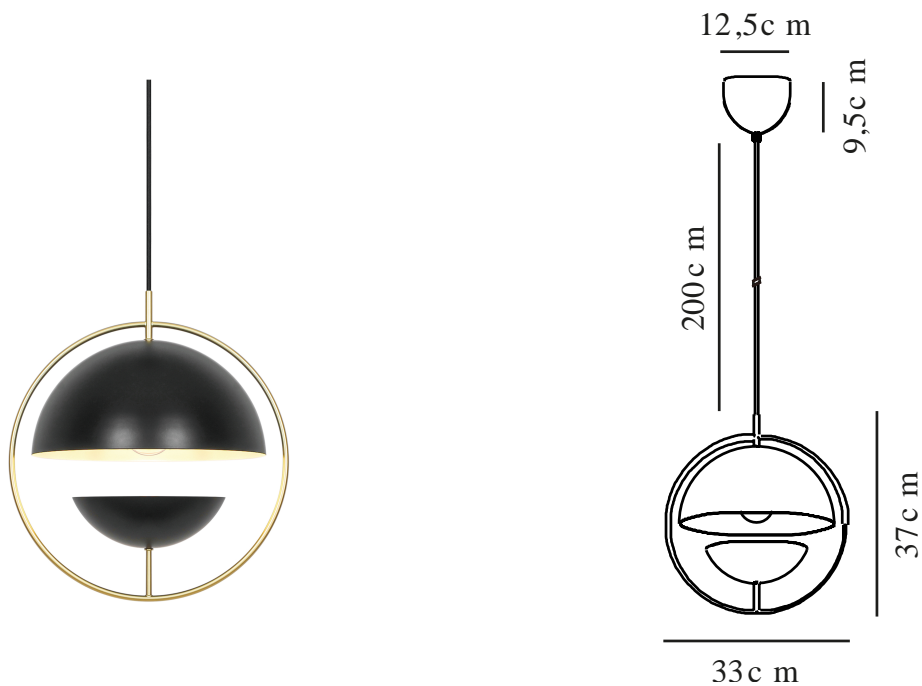

TAVIA | TAKLAMPA | SVART

2412353003

nordlux®

Spänning (V): 220-240 Volt
IP-grad: IP20
Maximal lampeffekt (W): 40W
Klass (Klass 1, Klass 2, Klass 3):
Klass 2 (Dubbel isolerad)
Lampfättning: E27
Parallellkoppling: False

Höjd (cm): 37
Skärmdiameter (cm): 28
Längd (cm): 33
EAN: 5704924018497
TUN: 2378746
Artikelnummer: 2412353003

Antal per kolla: 2
Säljförpackning höjd (cm): 40
Säljförpackning bredd cm: 35
Säljförpackning djup (cm): 30
Säljförpackning volym m³: 0.042
Productens nettovikt (kg): 1.61

Primärt material: Metall
Sekundärt material: Plast
Kabelfärg: Svart
Kabellängd (cm): 200
Ytmaterial på kabeln: Textil
Är kabeln utbytbar?: False
Färg: Svart

• Minimalistisk stil med en glamorös touch • Vacker mix av matta skärmar och skinande blank mässing

Pendellampen Tavia har en dekorativ design som är både minimalistisk och glamorös på samma gång. De två runda skärmarna är placerade mitt emot varandra med en elegant mässingsring runt. Ger ett behagligt, diffust ljus.