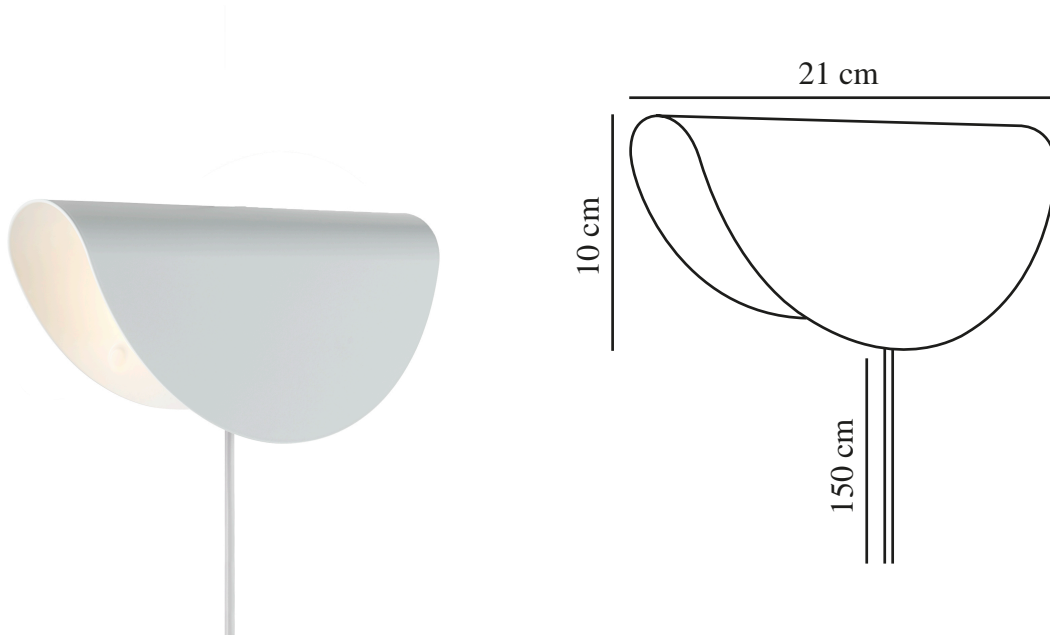

MODEL 2110 | VÆGLAMPE | HVID

2412401001

nordlux®

Spænding (V): 220-240 Volt
IP-vurdering: IP20
Maksimal pæreeffekt (W): 25
Klasse (klasse 1, klasse 2, klasse 3): Klasse 2 (Dobbelt isoleret)
Pærefatning: E14
Placering af afbryder: På ledningen
Parallelforbindelse: False

Farve: Hvid
Højde (cm): 10
Bredde (cm): 21
Længde (cm): 21
EAN-nummer: 5704924018527
TUN: 2378777

Varenummer: 2412401001
Stk. pr. master-kasse: 3
Salgskasse, højde (cm): 24
Salgskasse, bredde (cm): 12.5
Salgskasse, dybde (cm): 9
Salgskasse, volumen (m³): 0.0027
Nettovægt af produkt (kg): 0.383

Primært materiale: Metal
Sekundært materiale: Plast
Ledningens farve: Hvid
Ledningens længde (cm): 150
Ledningens overflademateriale: Plast
Kan ledningen udskiftes?: False

- Enkel retro-stil • Kan monteres både opad og nedad
- Behageligt, indirekte lys

Model 2110 er en lille, klassisk væglampe med et strejf af retro-stil. Med sin buede, taco-lignende form, kan Model 2110 monteres både opad- og nedadvendt, hvilket giver et behageligt, indirekte lys.