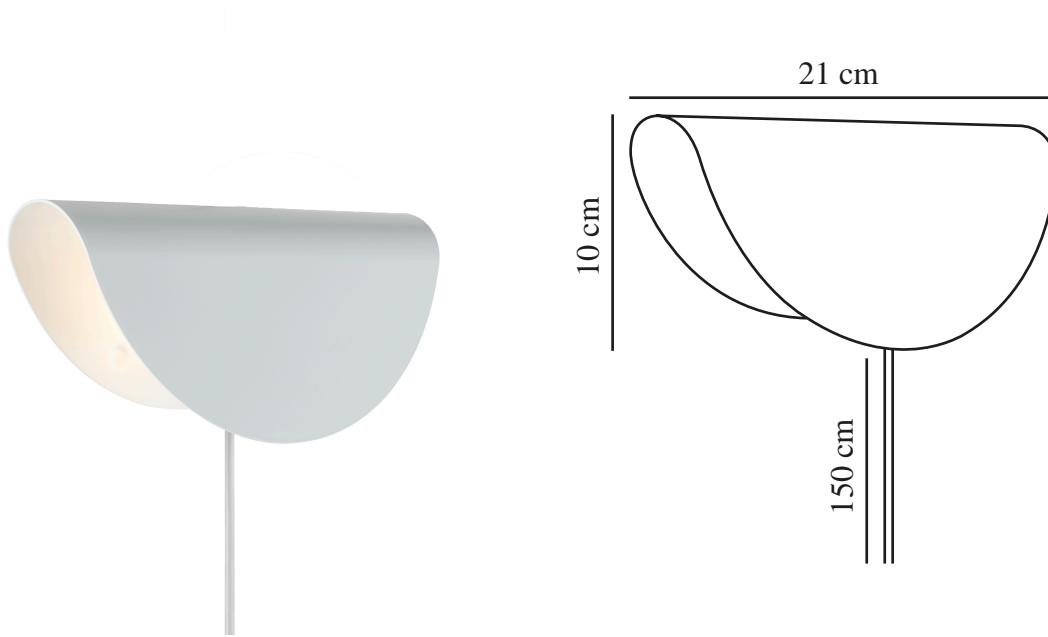

MODEL 2110 | APPLIQUE MURALE | BLANC

2412401001

nordlux®

Tension (V): 220-240 Volt
Protection IP: IP20
Puissance maximale de l'ampoule (W): 25
Classe (Classe 1, Classe 2, Classe 3): Classe 2 (Double isolation)
Culot d'ampoule: E14
Installation du commutateur: Sur le câble
Connexion parallèle: False

Matière première: Métal
Matériau secondaire: Matière plastique
Couleur du câble: Blanc
Longueur du câble (cm): 150
Matériau de surface du câble: Matière plastique
Le câble est-il remplaçable: False

Couleur: Blanc
Hauteur (cm): 10
Largeur (cm): 21
Longueur (cm): 21

EAN: 5704924018527
TUN: 2378777
Numéro d'article: 2412401001
Pièces par unité d'emballage: 3
Hauteur de la boîte de vente (cm): 24
Largeur de la boîte de vente (cm): 12.5

Profondeur de la boîte de vente (cm): 9
Volume de la boîte de vente m³: 0.0027
Poids net du produit (kg): 0.383

- Style rétro simple • Peut être monté vers le haut ou vers le bas
- Lumière agréable et indirecte

Le modèle 2110 est une petite applique classique avec une touche de style rétro. Avec sa forme incurvée ressemblant à un taco, le modèle 2110 peut être monté aussi bien vers le haut que vers le bas, offrant une lumière indirecte agréable.