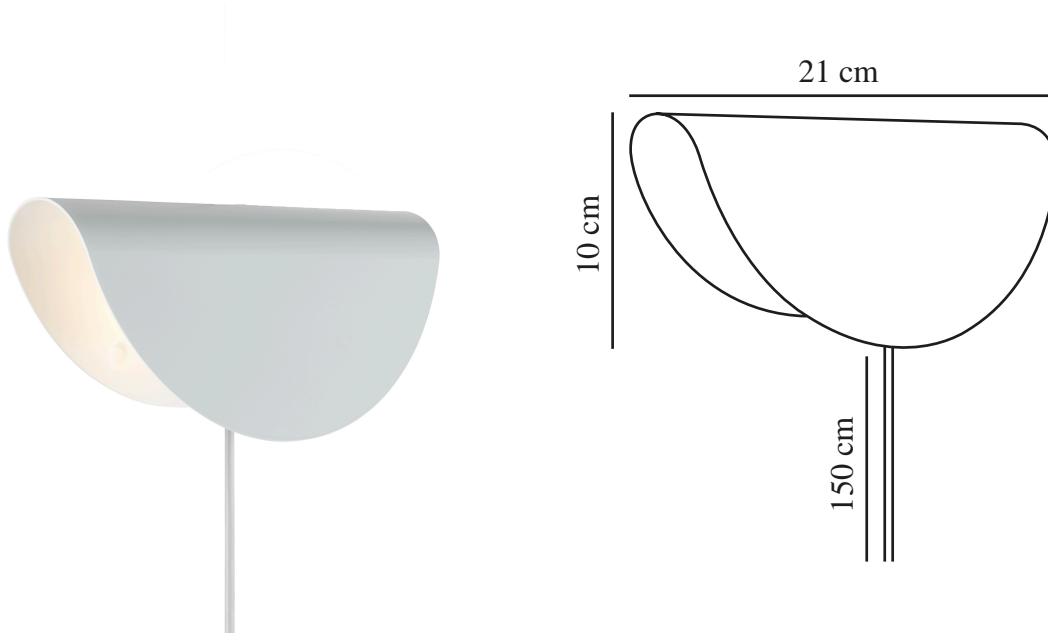

MODEL 2110 | WANDVERLICHTING | WIT

2412401001

nordlux®

Spanning (V): 220-240 Volt
IP-graad: IP20
Maximaal lampvermogen (W): 25
Klasse (Klasse 1, Klasse 2, Klasse 3): Klasse 2 (Dubbele isolatie)
Lampfitting: E14
Plaatsing schakelaar: Op de kabel
Parallele verbinding: False

Is de kabel vervangbaar?: False
Kleur: wit

Hoogte (cm): 10
Breedte (cm): 21
Lengte (cm): 21

EAN: 5704924018527
TUN: 2378777
Artikelnummer: 2412401001
Stuks per masterdoos: 3
Hoogte verkoopdoos (cm): 24
Breedte verkoopdoos (cm): 12.5
Diepte verkoopdoos (cm): 9
Verkoopdoos inhoud m³ : 0.0027
Nettogewicht product (kg): 0.383

Primair materiaal: Metaal
Secundair materiaal: Plastic
Kleur van de kabel: wit
Lengte van de kabel (cm): 150
Oppervlaktemateriaal van de kabel: Plastic

- Sobere restorstijl • Kan zowel naar boven als naar beneden gericht worden gemonteerd
- Gezellig, indirect licht

Model 2110 is een kleine, klassieke wandlamp met een vleugje restorstijl. Met zijn gebogen, taco-achtige vorm kan model 2110 zowel naar boven als naar beneden gericht worden gemonteerd, wat een aangenaam, indirect licht oplevert.