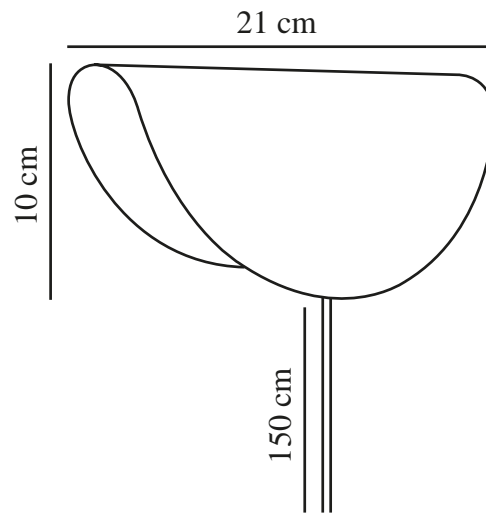

MODEL 2110 | VÄGGLAMPA | VIT

2412401001

nordlux®

Spänning (V): 220-240 Volt
IP-grad: IP20
Maximal lampeffekt (W): 25
Klass (Klass 1, Klass 2, Klass 3):
Klass 2 (Dubbel isolerad)
Lampfättning: E14
Placering strömbrytare: På kabeln
Parallellkoppling: False

Höjd (cm): 10
Bredd (cm): 21
Längd (cm): 21
EAN: 5704924018527
TUN: 2378777
Artikelnummer: 2412401001
Antal per kolla: 3

Säljförpackning höjd (cm): 24
Säljförpackning bredd cm: 12.5
Säljförpackning djup (cm): 9
Säljförpackning volym m³: 0.0027
Produktens nettovikt (kg): 0.383

Primärt material: Metall
Sekundärt material: Plast
Kabelfärg: Vit
Kabellängd (cm): 150
Ytmaterial på kabeln: Plast
Är kabeln utbytbar?: False
Färg: Vit

- Enkel retrostil • Kan monteras både uppåt och nedåt
- Behagligt, indirekt ljus

Modell 2110 är en liten, klassisk väggglampa med en touch av retrostil. Med sin böjda, tacoliknande form kan modell 2110 monteras både uppåt och nedåt, vilket ger ett behagligt, indirekt ljus.