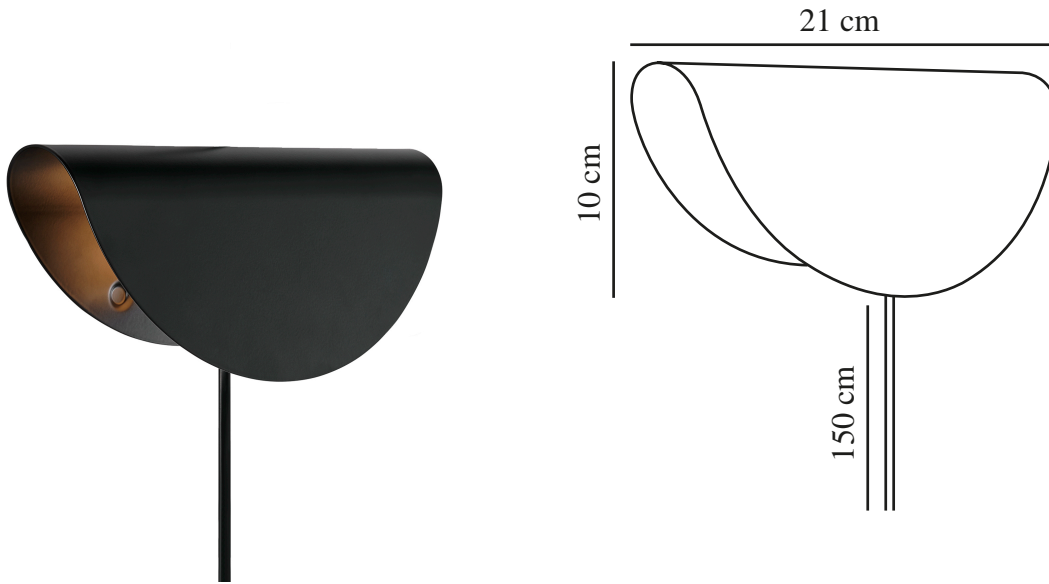

MODEL 2110 | VÆGLAMPE | SORT

2412401003

nordlux®

Spænding (V): 220-240 Volt
IP-vurdering: IP20
Maksimal pæreeffekt (W): 25
Klasse (klasse 1, klasse 2, klasse 3): Klasse 2 (Dobbelt isoleret)
Pærefatning: E14
Placering af afbryder: På ledningen
Parallelforbindelse: False

Farve: Sort
Højde (cm): 10
Bredde (cm): 21
Længde (cm): 21

EAN-nummer: 5704924018534
TUN: 2378775

Varenummer: 2412401003
Stk. pr. master-kasse: 3
Salgskasse, højde (cm): 24
Salgskasse, bredde (cm): 12.5
Salgskasse, dybde (cm): 9
Salgskasse, volumen (m³): 0.0027
Nettovægt af produkt (kg): 0.383

Primært materiale: Metal
Sekundært materiale: Plast
Ledningens farve: Sort
Ledningens længde (cm): 150
Ledningens overflademateriale: Plast
Kan ledningen udskiftes?: False

- Enkel retro-stil • Kan monteres både opad og nedad
- Behageligt, indirekte lys

Model 2110 er en lille, klassisk væglampe med et strejf af retro-stil. Med sin buede, taco-lignende form, kan Model 2110 monteres både opad- og nedadvendt, hvilket giver et behageligt, indirekte lys.