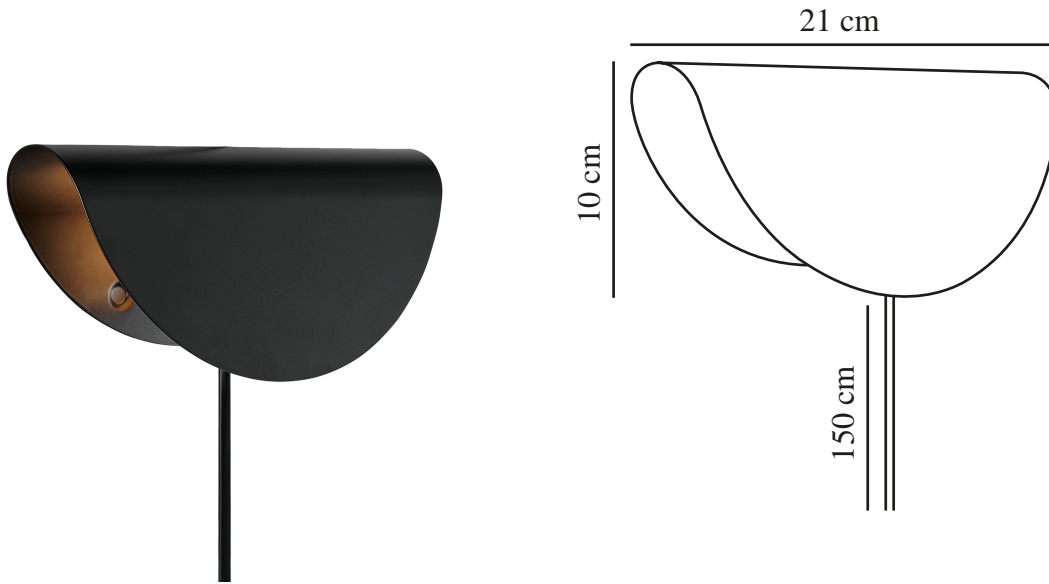

# MODEL 2110 | WANDVERLICHTING | ZWART

2412401003

nordlux®

Spanning (V): 220-240 Volt  
IP-graad: IP20  
Maximaal lampvermogen (W): 25  
Klasse (Klasse 1, Klasse 2, Klasse 3): Klasse 2 (Dubbele isolatie)  
Lampfitting: E14  
Plaatsing schakelaar: Op de kabel  
Parallele verbinding: False

Is de kabel vervangbaar?: False  
Kleur: Zwart

Hoogte (cm): 10  
Breedte (cm): 21  
Lengte (cm): 21

EAN: 5704924018534  
TUN: 2378775  
Artikelnummer: 2412401003  
Stuks per masterdoos: 3  
Hoogte verkoopdoos (cm): 24  
Breedte verkoopdoos (cm): 12.5  
Diepte verkoopdoos (cm): 9  
Verkoopdoos inhoud m<sup>3</sup> : 0.0027  
Nettogewicht product (kg): 0.383

Primair materiaal: Metaal  
Secundair materiaal: Plastic  
Kleur van de kabel: Zwart  
Lengte van de kabel (cm): 150  
Oppervlaktemateriaal van de kabel: Plastic

- Sobere restroostijl • Kan zowel naar boven als naar beneden gericht worden gemonteerd
- Gezellig, indirect licht

Model 2110 is een kleine, klassieke wandlamp met een vleugje restroostijl. Met zijn gebogen, taco-achtige vorm kan model 2110 zowel naar boven als naar beneden gericht worden gemonteerd, wat een aangenaam, indirect licht oplevert.