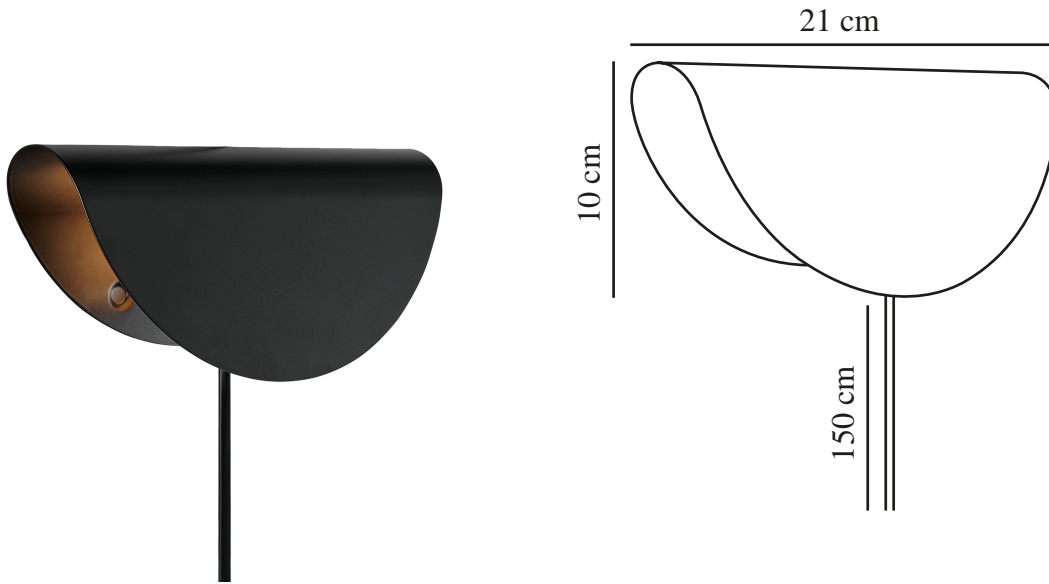

MODEL 2110 | VEGGLAMPE | SORT

2412401003

nordlux®

Spenning (V): 220-240 Volt
IP-grad: IP20

Maksimal lysstyrke (W): 25
Klasse (Klasse 1, Klasse 2,
Klasse 3): Klasse 2 (Dobbelt
isolert)

Pæresokkel: E14
Bryter plassering: På ledning
Parallellkobling: False

Primært materiale: Metal
Sekundært materiale: Plast
Kabelfarge: Sort
Kabellengde (cm): 150
Kabelens overflatemateriale: Plast
Kan kabelen byttes ut?: False

Farge: Sort

Høyde (cm): 10
Bredde (cm): 21
Lengde (cm): 21

EAN: 5704924018534
TUN: 2378775
Artikkelnummer: 2412401003

Stk. per master box: 3
Høyde på salgseske (cm): 24
Bredde på salgseske (cm): 12.5
Dybde på salgseske (cm): 9
Volum i salgseske m³: 0.0027
Produktets nettovekt (kg): 0.383

- Enkel retrostil • Kan monteres både oppover- og nedovervendt
- Behagelig, indirekte lys

Modell 2110 er en liten, klassisk veggglampe med et snev av retrostil. Med sin buede, taco-lignende form kan Model 2110 monteres både oppover- og nedovervendt, og gir et behagelig, indirekte lys.