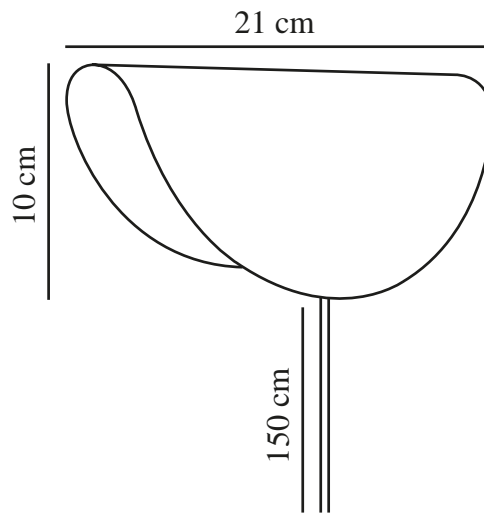

MODEL 2110 | VÄGGLAMPA | SVART

2412401003

nordlux®

Spänning (V): 220-240 Volt
IP-grad: IP20
Maximal lampeffekt (W): 25
Klass (Klass 1, Klass 2, Klass 3):
Klass 2 (Dubbel isolerad)
Lampfättning: E14
Placering strömbrytare: På kabeln
Parallellkoppling: False

Höjd (cm): 10
Bredd (cm): 21
Längd (cm): 21
EAN: 5704924018534
TUN: 2378775
Artikelnummer: 2412401003
Antal per kolla: 3

Säljförpackning höjd (cm): 24
Säljförpackning bredd cm: 12.5
Säljförpackning djup (cm): 9
Säljförpackning volym m³: 0.0027
Produktens nettovikt (kg): 0.383

Primärt material: Metall
Sekundärt material: Plast
Kabelfärg: Svart
Kabellängd (cm): 150
Ytmaterial på kabeln: Plast
Är kabeln utbyttbar?: False
Färg: Svart

- Enkel retrostil • Kan monteras både uppåt och nedåt
- Behagligt, indirekt ljus

Modell 2110 är en liten, klassisk väggglampa med en touch av retrostil. Med sin böjda, tacoliknande form kan modell 2110 monteras både uppåt och nedåt, vilket ger ett behagligt, indirekt ljus.