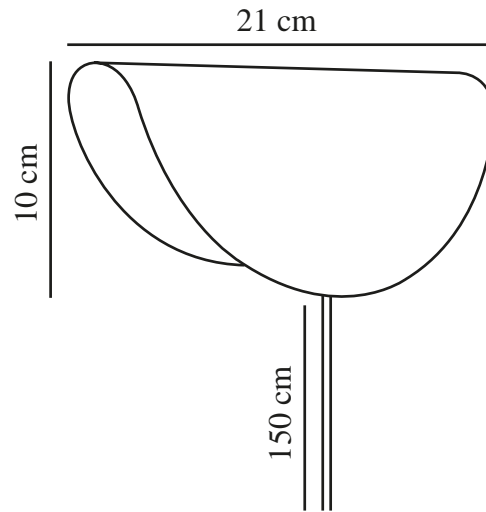

MODEL 2110 | WANDLEUCHE | BEIGE

2412401009

nordlux®

Spannung (V): 220-240 Volt
IP-Grad: IP20
Maximale Lampenleistung (W): 25
Klasse (Klasse 1, Klasse 2, Klasse 3): Klasse 2 (Dopp. isoliert)
Leuchtmittelsockel: E14
Schalterplatzierung: Auf dem Kabel
Parallelschaltung: False

Farbe: Beige

Höhe (cm): 10
Breite (cm): 21
Länge (cm): 21

EAN: 5704924018558
TUN: 2378774
Artikelnummer: 2412401009

Stück pro Hauptkarton: 3
Verkaufsbox Höhe (cm): 24
Verkaufsbox Breite (cm): 12.5
Verkaufsbox Tiefe (cm): 9
Verkaufsbox Volumen m³: 0.0027
Produkt Nettogewicht (kg): 0.383

Hauptmaterial: Metall
Sekundärmaterial: Plastik
Kabel Farbe: Weiss
Kabel Länge (cm): 150
Oberflächenmaterial Kabel: Plastik
Ist das Kabel austauschbar?:
False

- Ein schlichter Retro-Stil • Kann sowohl nach oben als auch nach unten gerichtet montiert werden
- Stimmungsvolles, indirektes Licht

Bei Model 2110 handelt es sich um eine kleine, klassische Wandleuchte mit einem Hauch von Retro-Stil. Mit ihrer bogenförmigen Form, die an einen Taco erinnert, kann Model 2110 sowohl nach oben als auch nach unten gerichtet montiert werden und spendet ein angenehmes, indirektes Licht.