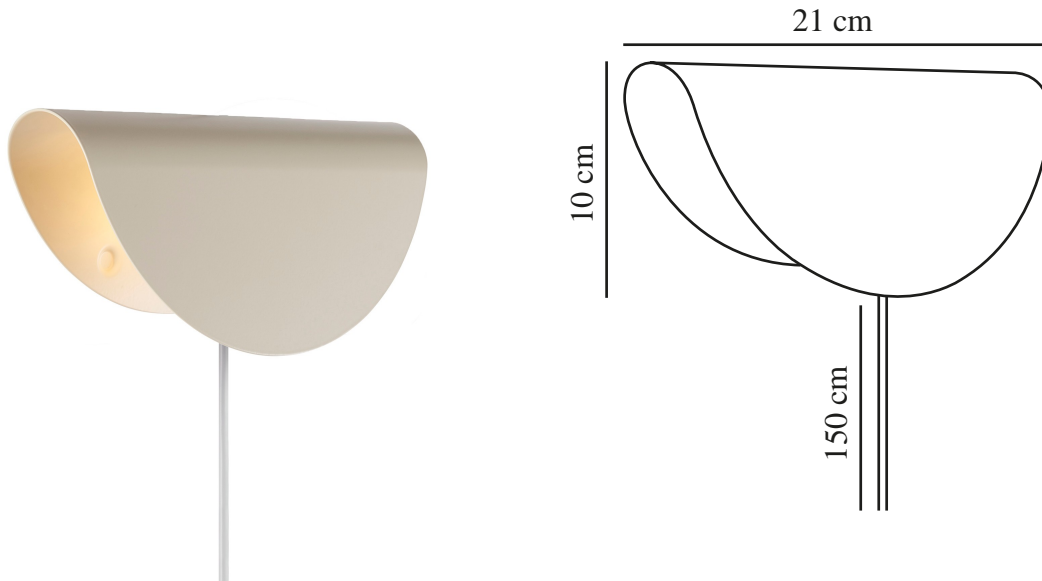

MODEL 2110 | WANDLEUCHE | BEIGE

2412401009

nordlux®

Spannung (V): 220-240 Volt
IP-Grad: IP20
Maximale Lampenleistung (W): 25
Klasse (Klasse 1, Klasse 2, Klasse 3): Klasse 2 (Dopp. isoliert)
Leuchtmittelsockel: E14
Schalterplatzierung: Auf dem Kabel
Parallelschaltung: False

Farbe: Beige

Höhe (cm): 10
Breite (cm): 21
Länge (cm): 21

EAN: 5704924018558
TUN: 2378774

Artikelnummer: 2412401009
Stück pro Hauptkarton: 3
Verkaufsbox Höhe (cm): 24
Verkaufsbox Breite (cm): 12.5
Verkaufsbox Tiefe (cm): 9
Verkaufsbox Volumen m³: 0.0027
Produkt Nettogewicht (kg): 0.383

Hauptmaterial: Metall
Sekundärmaterial: Plastik
Kabel Farbe: Weiss
Kabel Länge (cm): 150
Oberflächenmaterial Kabel: Plastik
Ist das Kabel austauschbar?:
False

- Ein schlichter Retro-Stil • Kann sowohl nach oben als auch nach unten gerichtet montiert werden
- Stimmungsvolles, indirektes Licht

Bei Model 2110 handelt es sich um eine kleine, klassische Wandleuchte mit einem Hauch von Retro-Stil. Mit ihrer bogenförmigen Form, die an einen Taco erinnert, kann Model 2110 sowohl nach oben als auch nach unten gerichtet montiert werden und spendet ein angenehmes, indirektes Licht.