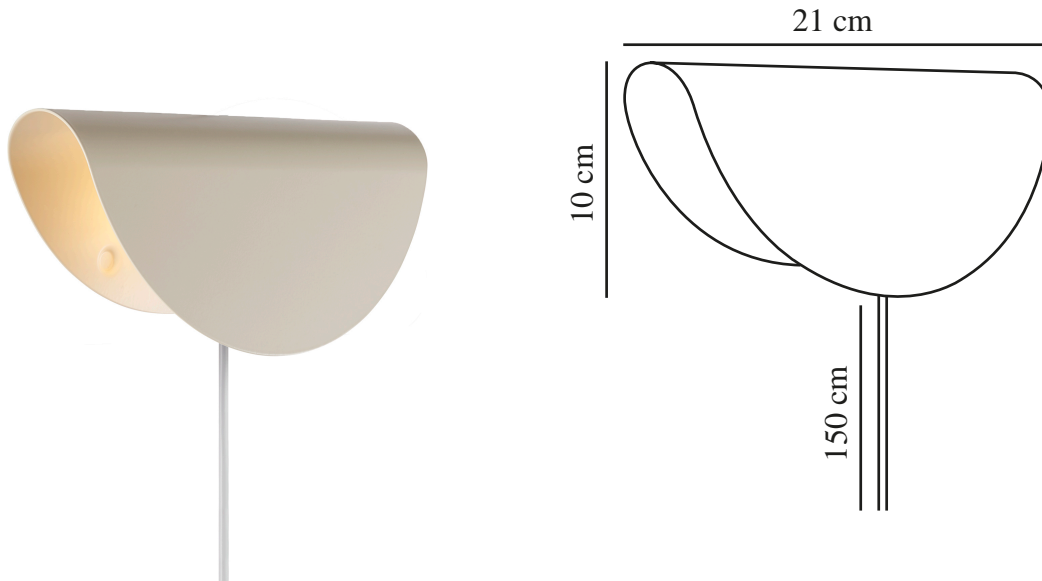

MODEL 2110 | VÆGLAMPE | BEIGE

2412401009

nordlux®

Spænding (V): 220-240 Volt
IP-vurdering: IP20
Maksimal pæreeffekt (W): 25
Klasse (klasse 1, klasse 2, klasse 3): Klasse 2 (Dobbelt isoleret)
Pærefatning: E14
Placering af afbryder: På ledningen
Parallelforbindelse: False

Farve: Beige
Højde (cm): 10
Bredde (cm): 21
Længde (cm): 21

EAN-nummer: 5704924018558
TUN: 2378774

Varenummer: 2412401009
Stk. pr. master-kasse: 3
Salgskasse, højde (cm): 24
Salgskasse, bredde (cm): 12.5
Salgskasse, dybde (cm): 9
Salgskasse, volumen (m³): 0.0027
Nettovægt af produkt (kg): 0.383

Primært materiale: Metal
Sekundært materiale: Plast
Ledningens farve: Hvid
Ledningens længde (cm): 150
Ledningens overflademateriale: Plast
Kan ledningen udskiftes?: False

- Enkel retro-stil • Kan monteres både opad og nedad
- Behageligt, indirekte lys

Model 2110 er en lille, klassisk væglampe med et strejf af retro-stil. Med sin buede, taco-lignende form, kan Model 2110 monteres både opad- og nedadvendt, hvilket giver et behageligt, indirekte lys.