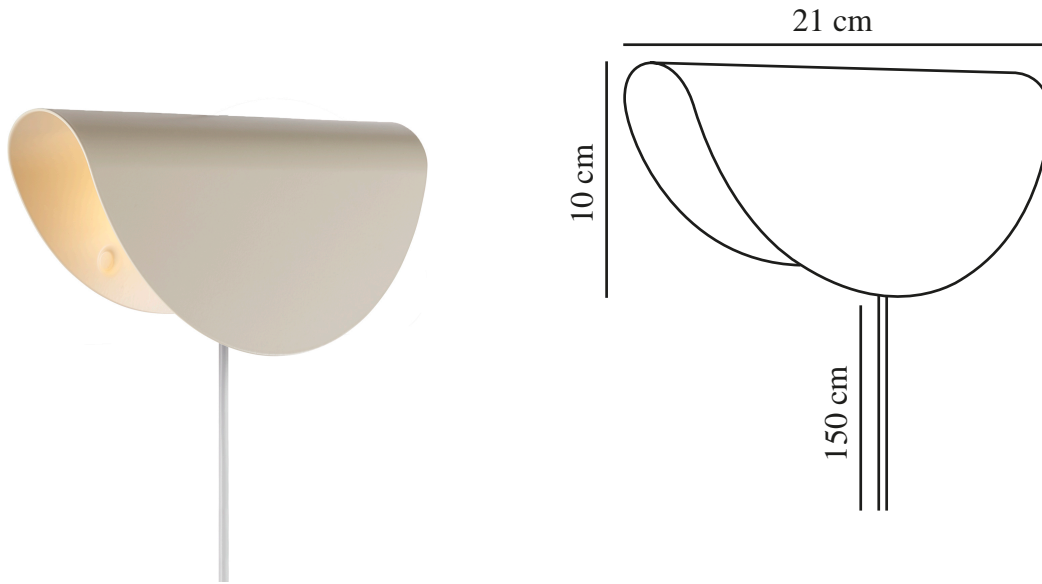

MODEL 2110 | APPLIQUE MURALE | BEIGE

2412401009

nordlux®

Tension (V): 220-240 Volt
Protection IP: IP20
Puissance maximale de l'ampoule (W): 25
Classe (Classe 1, Classe 2, Classe 3): Classe 2 (Double isolation)
Culot d'ampoule: E14
Installation du commutateur: Sur le câble
Connexion parallèle: False

Matière première: Métal
Matériau secondaire: Matière plastique
Couleur du câble: Blanc
Longueur du câble (cm): 150
Matériau de surface du câble: Matière plastique
Le câble est-il remplaçable: False

Couleur: Beige
Hauteur (cm): 10
Largeur (cm): 21
Longueur (cm): 21

EAN: 5704924018558
TUN: 2378774
Numéro d'article: 2412401009
Pièces par unité d'emballage: 3
Hauteur de la boîte de vente (cm): 24
Largeur de la boîte de vente (cm): 12.5

Profondeur de la boîte de vente (cm): 9
Volume de la boîte de vente m³: 0.0027
Poids net du produit (kg): 0.383

- Style rétro simple • Peut être monté vers le haut ou vers le bas
- Lumière agréable et indirecte

Le modèle 2110 est une petite applique classique avec une touche de style rétro. Avec sa forme incurvée ressemblant à un taco, le modèle 2110 peut être monté aussi bien vers le haut que vers le bas, offrant une lumière indirecte agréable.