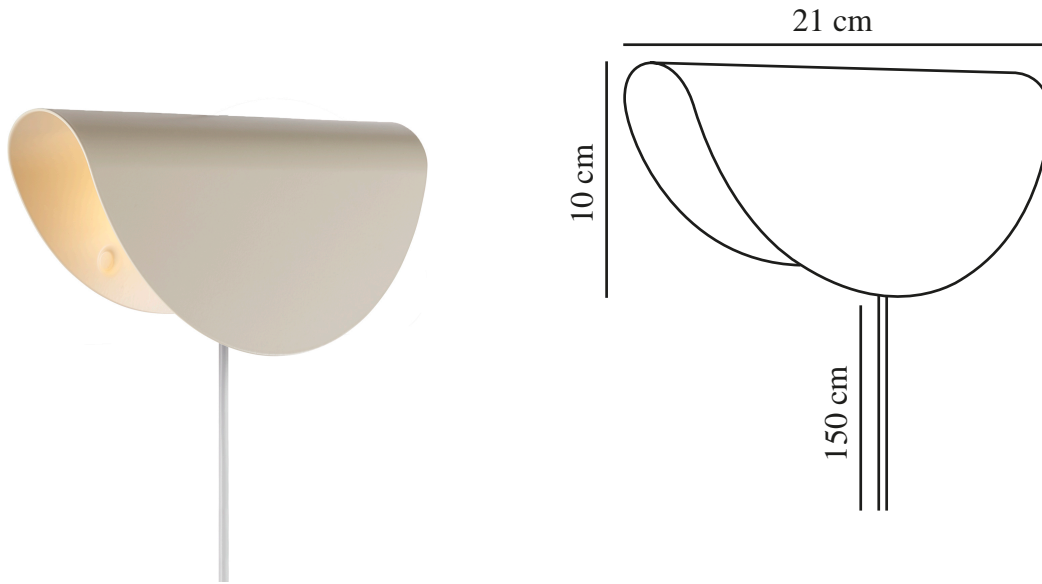

MODEL 2110 | WANDVERLICHTING | BEIGE

2412401009

nordlux®

Spanning (V): 220-240 Volt
IP-graad: IP20
Maximaal lampvermogen (W): 25
Klasse (Klasse 1, Klasse 2, Klasse 3): Klasse 2 (Dubbele isolatie)
Lampfitting: E14
Plaatsing schakelaar: Op de kabel
Parallele verbinding: False

Is de kabel vervangbaar?: False
Kleur: Beige

Hoogte (cm): 10
Breedte (cm): 21
Lengte (cm): 21

EAN: 5704924018558
TUN: 2378774
Artikelnummer: 2412401009
Stuks per masterdoos: 3
Hoogte verkoopdoos (cm): 24
Breedte verkoopdoos (cm): 12.5
Diepte verkoopdoos (cm): 9
Verkoopdoos inhoud m³ : 0.0027
Nettogewicht product (kg): 0.383

Primair materiaal: Metaal
Secundair materiaal: Plastic
Kleur van de kabel: wit
Lengte van de kabel (cm): 150
Oppervlaktemateriaal van de kabel: Plastic

- Sobere retrostijl • Kan zowel naar boven als naar beneden gericht worden gemonteerd
- Gezellig, indirect licht

Model 2110 is een kleine, klassieke wandlamp met een vleugje retrostijl. Met zijn gebogen, taco-achtige vorm kan model 2110 zowel naar boven als naar beneden gericht worden gemonteerd, wat een aangenaam, indirect licht oplevert.