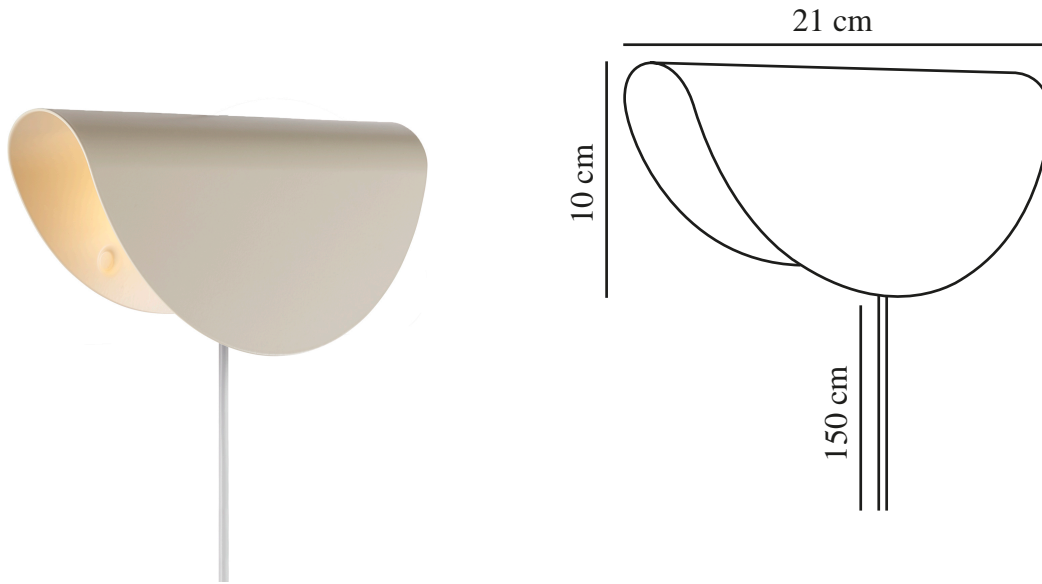

MODEL 2110 | VEGGLAMPE | BEIGE

2412401009

nordlux®

Spenning (V): 220-240 Volt
IP-grad: IP20

Maksimal lysstyrke (W): 25
Klasse (Klasse 1, Klasse 2,
Klasse 3): Klasse 2 (Dobbelt
isolert)

Pæresokkel: E14
Bryter plassering: På ledning
Parallellkobling: False

Primært materiale: Metal
Sekundært materiale: Plast
Kabelfarge: Hvit
Kabellengde (cm): 150
Kabelens overflatemateriale: Plast
Kan kabelen byttes ut?: False

Farge: Beige

Høyde (cm): 10
Bredde (cm): 21
Lengde (cm): 21

EAN: 5704924018558
TUN: 2378774
Artikkelnummer: 2412401009

Stk. per master box: 3
Høyde på salgseske (cm): 24
Bredde på salgseske (cm): 12.5
Dybde på salgseske (cm): 9
Volum i salgseske m³: 0.0027
Produktets nettovekt (kg): 0.383

- Enkel retrostil • Kan monteres både oppover- og nedovervendt
- Behagelig, indirekte lys

Modell 2110 er en liten, klassisk veggglampe med et snev av retrostil. Med sin buede, taco-lignende form kan Model 2110 monteres både oppover- og nedovervendt, og gir et behagelig, indirekte lys.