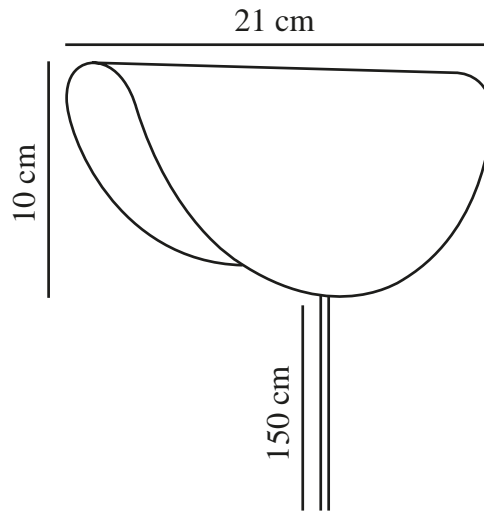

MODEL 2110 | VÄGGLAMPA | BEIGE

2412401009

nordlux®

Spänning (V): 220-240 Volt
IP-grad: IP20
Maximal lampeffekt (W): 25
Klass (Klass 1, Klass 2, Klass 3):
Klass 2 (Dubbel isolerad)
Lampfättning: E14
Placering strömbrytare: På kabeln
Parallellkoppling: False

Höjd (cm): 10
Bredd (cm): 21
Längd (cm): 21
EAN: 5704924018558
TUN: 2378774
Artikelnummer: 2412401009
Antal per kolla: 3

Säljförpackning höjd (cm): 24
Säljförpackning bredd cm: 12.5
Säljförpackning djup (cm): 9
Säljförpackning volym m³: 0.0027
Productens nettovikt (kg): 0.383

Primärt material: Metall
Sekundärt material: Plast
Kabelfärg: Vit
Kabellängd (cm): 150
Ytmaterial på kabeln: Plast
Är kabeln utbytbar?: False
Färg: Beige

- Enkel retrostil • Kan monteras både uppåt och nedåt
- Behagligt, indirekt ljus

Modell 2110 är en liten, klassisk väggglampa med en touch av retrostil. Med sin böjda, tacoliknande form kan modell 2110 monteras både uppåt och nedåt, vilket ger ett behagligt, indirekt ljus.