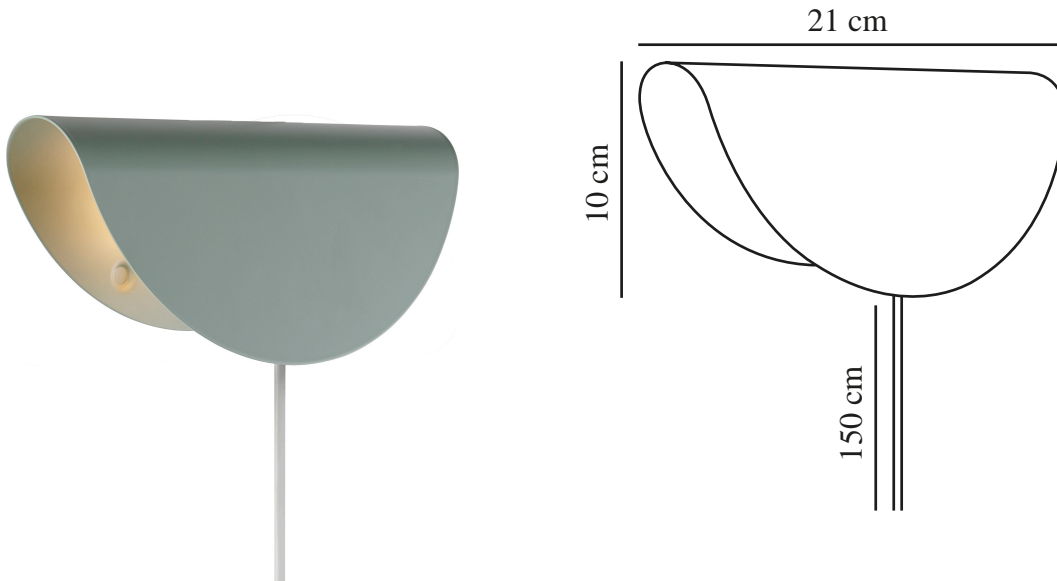

MODEL 2110 | WANDLEUCHE | GRÜN

2412401023

nordlux®

Spannung (V): 220-240 Volt
IP-Grad: IP20
Maximale Lampenleistung (W): 25
Klasse (Klasse 1, Klasse 2, Klasse 3): Klasse 2 (Dopp. isoliert)
Leuchtmittelsockel: E14
Schalterplatzierung: Auf dem Kabel
Parallelschaltung: False

Farbe: Grün
Höhe (cm): 10
Breite (cm): 21
Länge (cm): 21
EAN: 5704924018541
TUN: 2378776
Artikelnummer: 2412401023

Stück pro Hauptkarton: 3
Verkaufsbox Höhe (cm): 24
Verkaufsbox Breite (cm): 12.5
Verkaufsbox Tiefe (cm): 9
Verkaufsbox Volumen m³: 0.0027
Produkt Nettogewicht (kg): 0.383

Hauptmaterial: Metall
Sekundärmaterial: Plastik
Kabel Farbe: Weiss
Kabel Länge (cm): 150
Oberflächenmaterial Kabel: Plastik
Ist das Kabel austauschbar?:
False

- Ein schlichter Retro-Stil • Kann sowohl nach oben als auch nach unten gerichtet montiert werden
- Stimmungsvolles, indirektes Licht

Bei Model 2110 handelt es sich um eine kleine, klassische Wandleuchte mit einem Hauch von Retro-Stil. Mit ihrer bogenförmigen Form, die an einen Taco erinnert, kann Model 2110 sowohl nach oben als auch nach unten gerichtet montiert werden und spendet ein angenehmes, indirektes Licht.