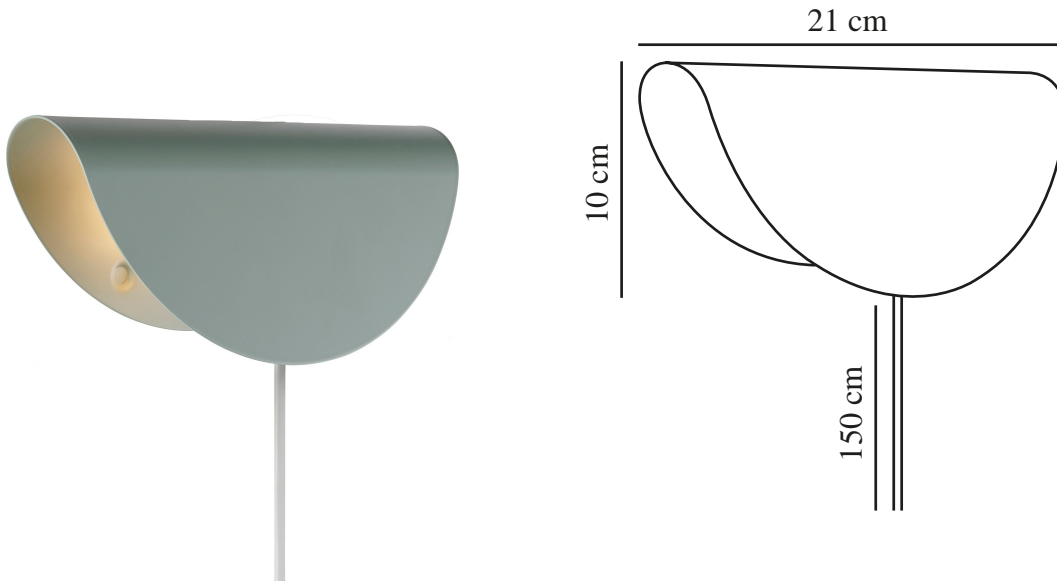

# MODEL 2110 | WANDLEUCHE | GRÜN

2412401023

nordlux®

Spannung (V): 220-240 Volt  
IP-Grad: IP20  
Maximale Lampenleistung (W): 25  
Klasse (Klasse 1, Klasse 2, Klasse 3): Klasse 2 (Dopp. isoliert)  
Leuchtmittelsockel: E14  
Schalterplatzierung: Auf dem Kabel  
Parallelschaltung: False

Farbe: Grün  
Höhe (cm): 10  
Breite (cm): 21  
Länge (cm): 21  
EAN: 5704924018541  
TUN: 2378776  
Artikelnummer: 2412401023

Stück pro Hauptkarton: 3  
Verkaufsbox Höhe (cm): 24  
Verkaufsbox Breite (cm): 12.5  
Verkaufsbox Tiefe (cm): 9  
Verkaufsbox Volumen m<sup>3</sup>: 0.0027  
Produkt Nettogewicht (kg): 0.383

Hauptmaterial: Metall  
Sekundärmaterial: Plastik  
Kabel Farbe: Weiss  
Kabel Länge (cm): 150  
Oberflächenmaterial Kabel: Plastik  
Ist das Kabel austauschbar?:  
False

- Ein schlichter Retro-Stil • Kann sowohl nach oben als auch nach unten gerichtet montiert werden
- Stimmungsvolles, indirektes Licht

Bei Model 2110 handelt es sich um eine kleine, klassische Wandleuchte mit einem Hauch von Retro-Stil. Mit ihrer bogenförmigen Form, die an einen Taco erinnert, kann Model 2110 sowohl nach oben als auch nach unten gerichtet montiert werden und spendet ein angenehmes, indirektes Licht.