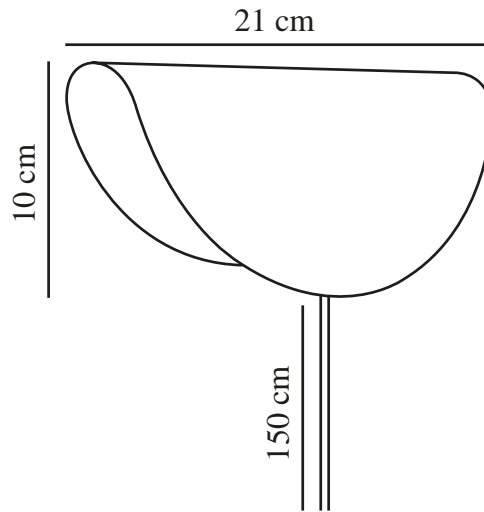

MODEL 2110 | VÆGLAMPE | GRØN

2412401023

nordlux®

Spænding (V): 220-240 Volt
IP-vurdering: IP20
Maksimal pæreeffekt (W): 25
Klasse (klasse 1, klasse 2, klasse 3): Klasse 2 (Dobbelt isoleret)
Pærefatning: E14
Placering af afbryder: På ledningen
Parallelforbindelse: False

Farve: Grøn
Højde (cm): 10
Bredde (cm): 21
Længde (cm): 21

EAN-nummer: 5704924018541
TUN: 2378776

Varenummer: 2412401023
Stk. pr. master-kasse: 3
Salgskasse, højde (cm): 24
Salgskasse, bredde (cm): 12.5
Salgskasse, dybde (cm): 9
Salgskasse, volumen (m³): 0.0027
Nettovægt af produkt (kg): 0.383

Primært materiale: Metal
Sekundært materiale: Plast
Ledningens farve: Hvid
Ledningens længde (cm): 150
Ledningens overflademateriale: Plast
Kan ledningen udskiftes?: False

- Enkel retro-stil • Kan monteres både opad og nedad
- Behageligt, indirekte lys

Model 2110 er en lille, klassisk væglampe med et strejf af retro-stil. Med sin buede, taco-lignende form, kan Model 2110 monteres både opad- og nedadvendt, hvilket giver et behageligt, indirekte lys.