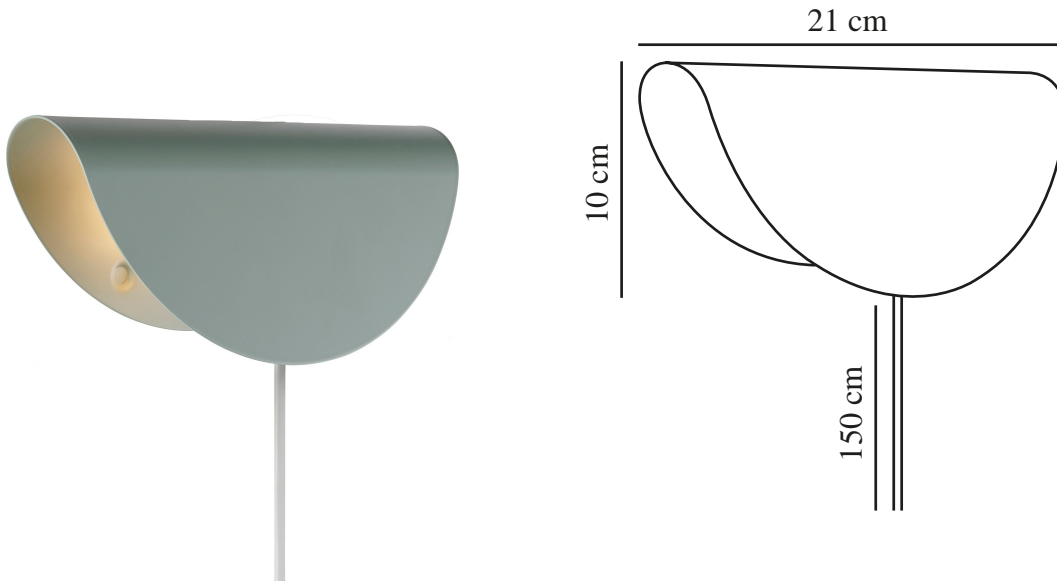

MODEL 2110 | VÆGLAMPE | GRØN

2412401023

nordlux®

Spænding (V): 220-240 Volt
IP-vurdering: IP20
Maksimal pæreeffekt (W): 25
Klasse (klasse 1, klasse 2, klasse 3): Klasse 2 (Dobbelt isoleret)
Pærefatning: E14
Placering af afbryder: På ledningen
Parallelforbindelse: False

Farve: Grøn
Højde (cm): 10
Bredde (cm): 21
Længde (cm): 21

EAN-nummer: 5704924018541
TUN: 2378776

Varenummer: 2412401023
Stk. pr. master-kasse: 3
Salgskasse, højde (cm): 24
Salgskasse, bredde (cm): 12.5
Salgskasse, dybde (cm): 9
Salgskasse, volumen (m³): 0.0027
Nettovægt af produkt (kg): 0.383

Primært materiale: Metal
Sekundært materiale: Plast
Ledningens farve: Hvid
Ledningens længde (cm): 150
Ledningens overflademateriale: Plast
Kan ledningen udskiftes?: False

- Enkel retro-stil • Kan monteres både opad og nedad
- Behageligt, indirekte lys

Model 2110 er en lille, klassisk væglampe med et strejf af retro-stil. Med sin buede, taco-lignende form, kan Model 2110 monteres både opad- og nedadvendt, hvilket giver et behageligt, indirekte lys.