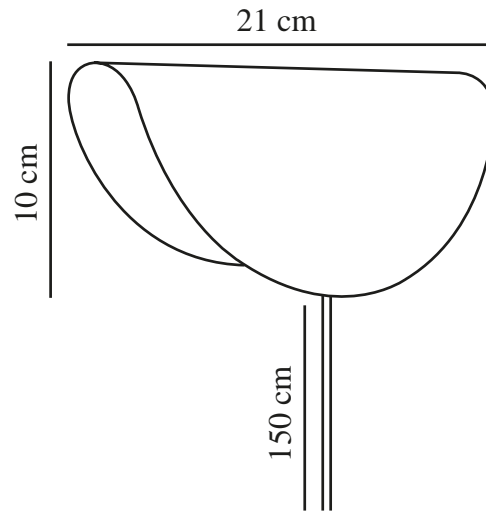

MODEL 2110 | APPLIQUE MURALE | VERT

2412401023

nordlux®

Tension (V): 220-240 Volt
Protection IP: IP20
Puissance maximale de l'ampoule (W): 25
Classe (Classe 1, Classe 2, Classe 3): Classe 2 (Double isolation)
Culot d'ampoule: E14
Installation du commutateur: Sur le câble
Connexion parallèle: False

Matière première: Métal
Matériau secondaire: Matière plastique
Couleur du câble: Blanc
Longueur du câble (cm): 150
Matériau de surface du câble: Matière plastique
Le câble est-il remplaçable: False

Couleur: Vert

Hauteur (cm): 10
Largeur (cm): 21
Longueur (cm): 21

EAN: 5704924018541
TUN: 2378776
Numéro d'article: 2412401023
Pièces par unité d'emballage: 3
Hauteur de la boîte de vente (cm): 24
Largeur de la boîte de vente (cm): 12.5

Profondeur de la boîte de vente (cm): 9
Volume de la boîte de vente m³: 0.0027
Poids net du produit (kg): 0.383

- Style rétro simple • Peut être monté vers le haut ou vers le bas
- Lumière agréable et indirecte