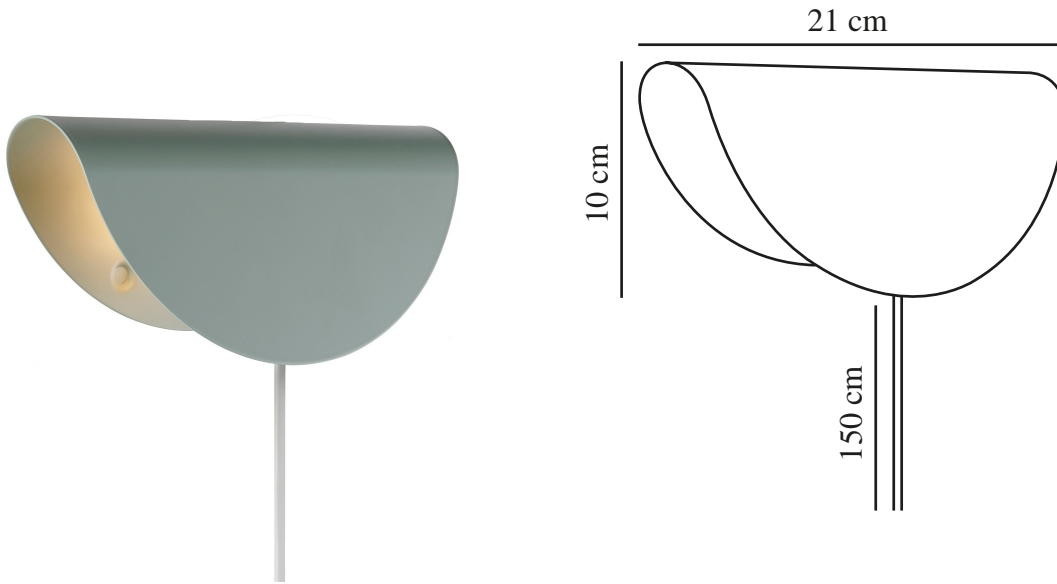

MODEL 2110 | APPLIQUE MURALE | VERT

2412401023

nordlux®

Tension (V): 220-240 Volt
Protection IP: IP20
Puissance maximale de l'ampoule (W): 25
Classe (Classe 1, Classe 2, Classe 3): Classe 2 (Double isolation)
Culot d'ampoule: E14
Installation du commutateur: Sur le câble
Connexion parallèle: False

Matière première: Métal
Matériau secondaire: Matière plastique
Couleur du câble: Blanc
Longueur du câble (cm): 150
Matériau de surface du câble: Matière plastique
Le câble est-il remplaçable: False

Couleur: Vert

Profondeur de la boîte de vente (cm): 9
Volume de la boîte de vente m³: 0.0027
Poids net du produit (kg): 0.383

- Style rétro simple
- Peut être monté vers le haut ou vers le bas
- Lumière agréable et indirecte

Le modèle 2110 est une petite applique classique avec une touche de style rétro. Avec sa forme incurvée ressemblant à un taco, le modèle 2110 peut être monté aussi bien vers le haut que vers le bas, offrant une lumière indirecte agréable.