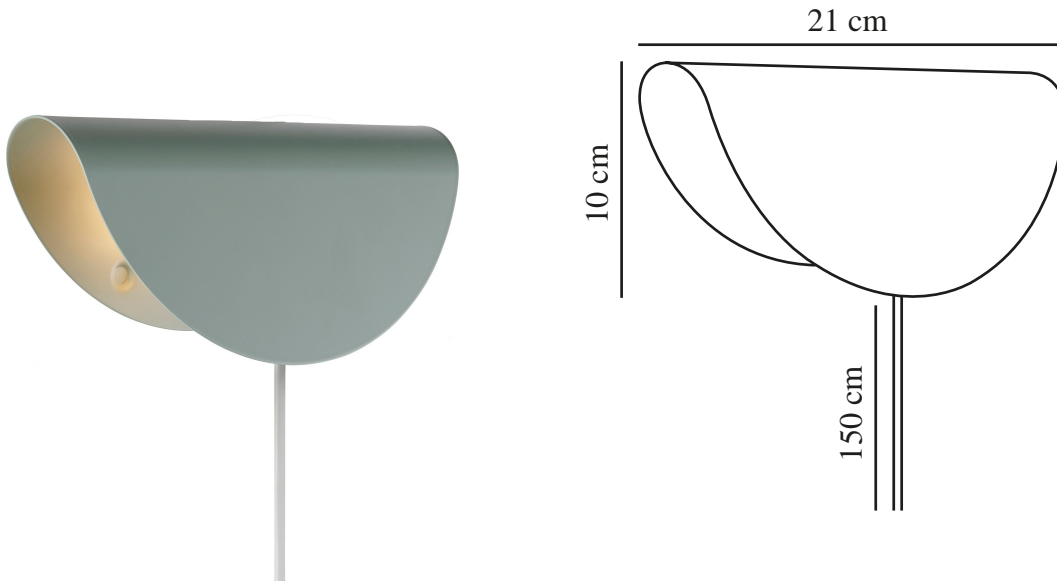

# MODEL 2110 | WANDVERLICHTING | GROENTE

2412401023

nordlux®

Spanning (V): 220-240 Volt  
IP-graad: IP20  
Maximaal lampvermogen (W): 25  
Klasse (Klasse 1, Klasse 2, Klasse 3): Klasse 2 (Dubbele isolatie)  
Lampfitting: E14  
Plaatsing schakelaar: Op de kabel  
Parallele verbinding: False

Is de kabel vervangbaar?: False  
Kleur: Groente

Hoogte (cm): 10  
Breedte (cm): 21  
Lengte (cm): 21

EAN: 5704924018541  
TUN: 2378776  
Artikelnummer: 2412401023  
Stuks per masterdoos: 3  
Hoogte verkoopdoos (cm): 24  
Breedte verkoopdoos (cm): 12.5  
Diepte verkoopdoos (cm): 9  
Verkoopdoos inhoud m<sup>3</sup> : 0.0027  
Nettogewicht product (kg): 0.383

Primair materiaal: Metaal  
Secundair materiaal: Plastic  
Kleur van de kabel: wit  
Lengte van de kabel (cm): 150  
Oppervlaktemateriaal van de kabel: Plastic

- Sobere retrostijl • Kan zowel naar boven als naar beneden gericht worden gemonteerd
- Gezellig, indirect licht

Model 2110 is een kleine, klassieke wandlamp met een vleugje retrostijl. Met zijn gebogen, taco-achtige vorm kan model 2110 zowel naar boven als naar beneden gericht worden gemonteerd, wat een aangenaam, indirect licht oplevert.