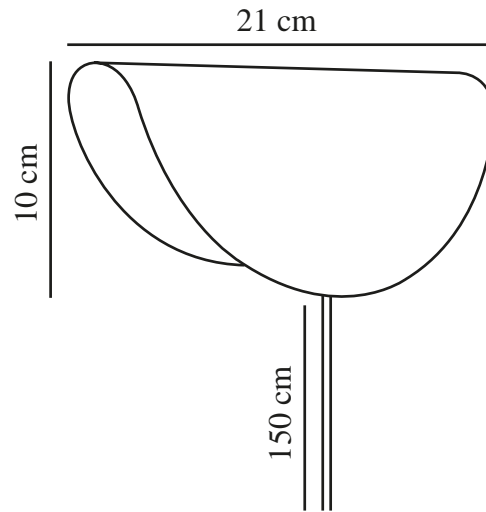

MODEL 2110 | WANDVERLICHTING | GROENTE

2412401023

nordlux®

Spanning (V): 220-240 Volt
IP-graad: IP20
Maximaal lampvermogen (W): 25
Klasse (Klasse 1, Klasse 2, Klasse 3): Klasse 2 (Dubbele isolatie)
Lampfitting: E14
Plaatsing schakelaar: Op de kabel
Parallele verbinding: False

Is de kabel vervangbaar?: False
Kleur: Groente

Hoogte (cm): 10
Breedte (cm): 21
Lengte (cm): 21

EAN: 5704924018541
TUN: 2378776
Artikelnummer: 2412401023
Stuks per masterdoos: 3
Hoogte verkoopdoos (cm): 24
Breedte verkoopdoos (cm): 12.5
Diepte verkoopdoos (cm): 9
Verkoopdoos inhoud m³ : 0.0027
Nettogewicht product (kg): 0.383

Primair materiaal: Metaal
Secundair materiaal: Plastic
Kleur van de kabel: wit
Lengte van de kabel (cm): 150
Oppervlaktemateriaal van de kabel: Plastic

- Sobere retrostijl • Kan zowel naar boven als naar beneden gericht worden gemonteerd
- Gezellig, indirect licht

Model 2110 is een kleine, klassieke wandlamp met een vleugje retrostijl. Met zijn gebogen, taco-achtige vorm kan model 2110 zowel naar boven als naar beneden gericht worden gemonteerd, wat een aangenaam, indirect licht oplevert.