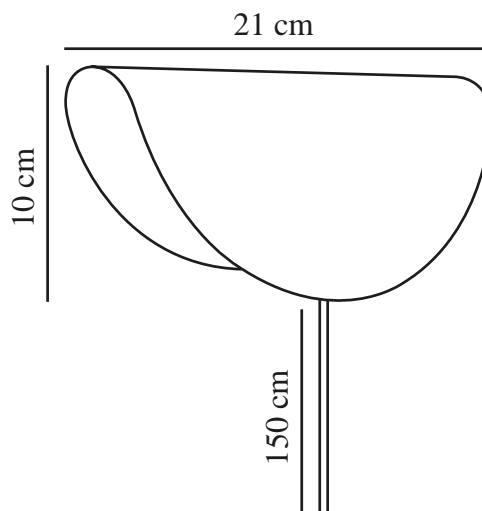

MODEL 2110 | VEGGLAMPE | GRØNN

2412401023

nordlux®

Spenning (V): 220-240 Volt
IP-grad: IP20

Maksimal lysstyrke (W): 25
Klasse (Klasse 1, Klasse 2,
Klasse 3): Klasse 2 (Dobbelt
isolert)

Pæresokkel: E14
Bryter plassering: På ledning
Parallellkobling: False

Primært materiale: Metal
Sekundært materiale: Plast
Kabelfarge: Hvit
Kabellengde (cm): 150
Kabelens overflatemateriale: Plast
Kan kabelen byttes ut?: False

Farge: Grønn

Høyde (cm): 10
Bredde (cm): 21
Lengde (cm): 21

EAN: 5704924018541
TUN: 2378776
Artikkelnummer: 2412401023

Stk. per master box: 3
Høyde på salgseske (cm): 24
Bredde på salgseske (cm): 12.5
Dybde på salgseske (cm): 9
Volum i salgseske m³: 0.0027
Produktets nettovekt (kg): 0.383

- Enkel retrostil • Kan monteres både oppover- og nedovervendt
- Behagelig, indirekte lys

Modell 2110 er en liten, klassisk veggglampe med et snev av retrostil. Med sin buede, taco-lignende form kan Model 2110 monteres både oppover- og nedovervendt, og gir et behagelig, indirekte lys.