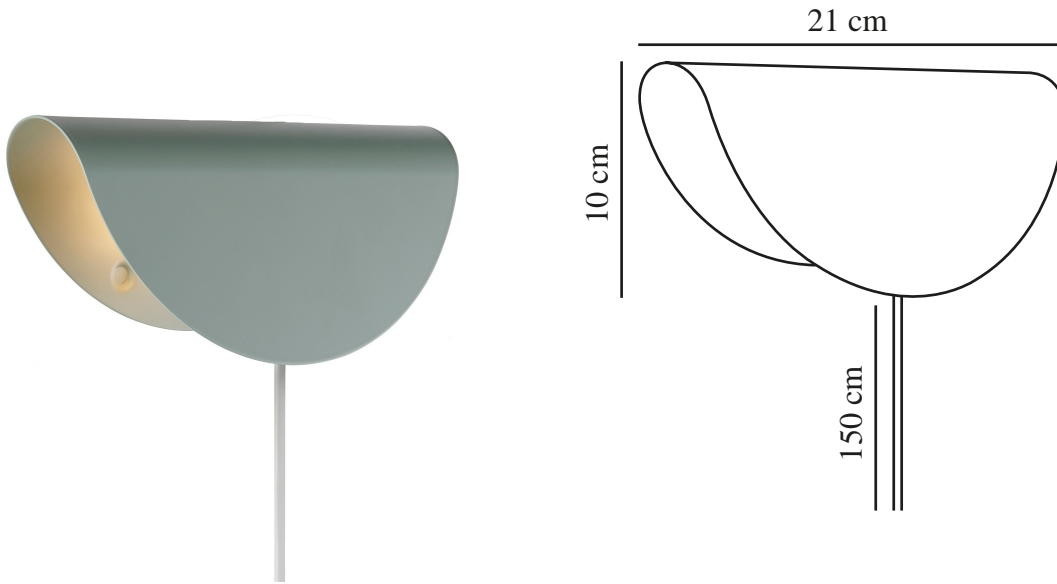

# MODEL 2110 | VEGGLAMPE | GRØNN

2412401023

nordlux®

Spenning (V): 220-240 Volt  
IP-grad: IP20

Maksimal lysstyrke (W): 25  
Klasse (Klasse 1, Klasse 2,  
Klasse 3): Klasse 2 (Dobbelt  
isolert)

Pæresokkel: E14  
Bryter plassering: På ledning  
Parallellkobling: False

Primært materiale: Metal  
Sekundært materiale: Plast  
Kabelfarge: Hvit  
Kabellengde (cm): 150  
Kabelens overflatemateriale: Plast  
Kan kabelen byttes ut?: False

Farge: Grønn

Høyde (cm): 10  
Bredde (cm): 21  
Lengde (cm): 21

EAN: 5704924018541  
TUN: 2378776  
Artikkelnummer: 2412401023

Stk. per master box: 3  
Høyde på salgseske (cm): 24  
Bredde på salgseske (cm): 12.5  
Dybde på salgseske (cm): 9  
Volum i salgseske m<sup>3</sup>: 0.0027  
Produktets nettovekt (kg): 0.383

- Enkel retrostil • Kan monteres både oppover- og nedovervendt
- Behagelig, indirekte lys

Modell 2110 er en liten, klassisk veggglampe med et snev av retrostil. Med sin buede, taco-lignende form kan Model 2110 monteres både oppover- og nedovervendt, og gir et behagelig, indirekte lys.