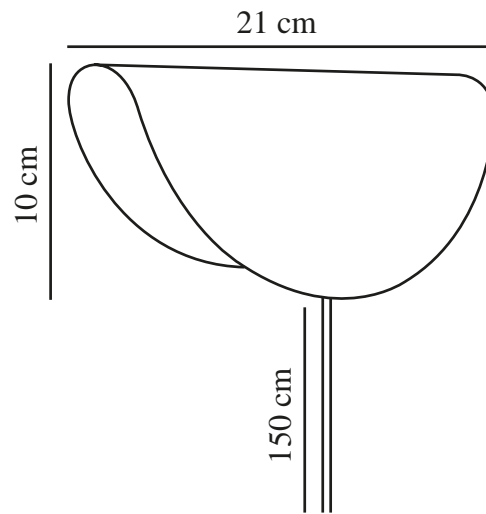

# MODEL 2110 | VÄGGLAMPA | GRÖN

2412401023

nordlux®

Spänning (V): 220-240 Volt  
IP-grad: IP20  
Maximal lampeffekt (W): 25  
Klass (Klass 1, Klass 2, Klass 3):  
Klass 2 (Dubbel isolerad)  
Lampfättning: E14  
Placering strömbrytare: På kabeln  
Parallellkoppling: False

Höjd (cm): 10  
Bredd (cm): 21  
Längd (cm): 21  
EAN: 5704924018541  
TUN: 2378776  
Artikelnummer: 2412401023  
Antal per kolla: 3

Säljförpackning höjd (cm): 24  
Säljförpackning bredd cm: 12.5  
Säljförpackning djup (cm): 9  
Säljförpackning volym m<sup>3</sup>: 0.0027  
Productens nettovikt (kg): 0.383

Primärt material: Metall  
Sekundärt material: Plast  
Kabelfärg: Vit  
Kabellängd (cm): 150  
Ytmaterial på kabeln: Plast  
Är kabeln utbytbar?: False  
Färg: Grön

- Enkel retrostil • Kan monteras både uppåt och nedåt
- Behagligt, indirekt ljus

Modell 2110 är en liten, klassisk väggglampa med en touch av retrostil. Med sin böjda, tacoliknande form kan modell 2110 monteras både uppåt och nedåt, vilket ger ett behagligt, indirekt ljus.