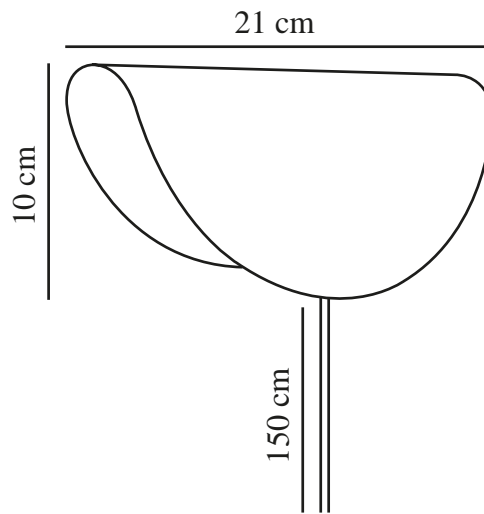

# MODEL 2110 | VÄGGLAMPA | GRÖN

2412401023

nordlux®

Spänning (V): 220-240 Volt  
IP-grad: IP20  
Maximal lampeffekt (W): 25  
Klass (Klass 1, Klass 2, Klass 3):  
Klass 2 (Dubbel isolerad)  
Lampfättning: E14  
Placering strömbrytare: På kabeln  
Parallellkoppling: False

Höjd (cm): 10  
Bredd (cm): 21  
Längd (cm): 21  
EAN: 5704924018541  
TUN: 2378776  
Artikelnummer: 2412401023  
Antal per kolla: 3

Säljförpackning höjd (cm): 24  
Säljförpackning bredd cm: 12.5  
Säljförpackning djup (cm): 9  
Säljförpackning volym m<sup>3</sup>: 0.0027  
Productens nettovikt (kg): 0.383

Primärt material: Metall  
Sekundärt material: Plast  
Kabelfärg: Vit  
Kabellängd (cm): 150  
Ytmaterial på kabeln: Plast  
Är kabeln utbytbar?: False  
Färg: Grön

- Enkel retrostil • Kan monteras både uppåt och nedåt
- Behagligt, indirekt ljus

Modell 2110 är en liten, klassisk väggglampa med en touch av retrostil. Med sin böjda, tacoliknande form kan modell 2110 monteras både uppåt och nedåt, vilket ger ett behagligt, indirekt ljus.