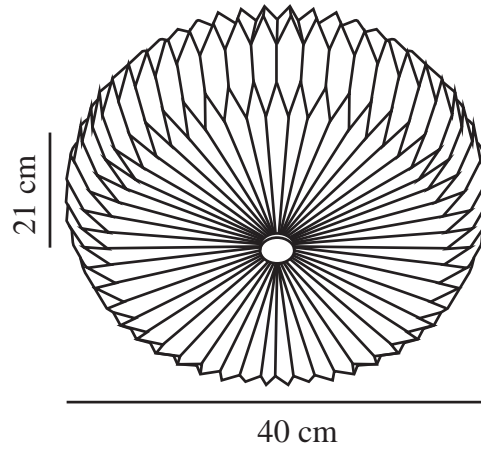

# BELLOY 40 | DECKENLEUCHTE | WEISS

2412456001

nordlux®

Spannung (V): 220-240 Volt  
IP-Grad: IP20  
Maximale Lampenleistung (W):  
2X25  
Klasse (Klasse 1, Klasse 2,  
Klasse 3): Klasse 2 (Dopp. isoliert)  
Leuchtmittelsockel: E27  
Parallelschaltung: False

Hauptmaterial: Papier  
Sekundärmaterial: Metall

Farbe: Weiss  
Höhe (cm): 21  
Breite (cm): 40  
Schirmdurchmesser (cm): 40  
Länge (cm): 40

EAN: 5704924018565  
TUN: 2378782  
Artikelnummer: 2412456001

Stück pro Hauptkarton: 3  
Verkaufsbox Höhe (cm): 17  
Verkaufsbox Breite (cm): 20  
Verkaufsbox Tiefe (cm): 15.5  
Verkaufsbox Volumen m<sup>3</sup>: 0.0053  
Produkt Nettogewicht (kg): 0.712

- **Plissiertes Design im Retro-Look** • **Sorgt für ein weiches, diffuses Licht**
- **Mithilfe von Magneten lässt sich der Schirm einfach Anbringen**