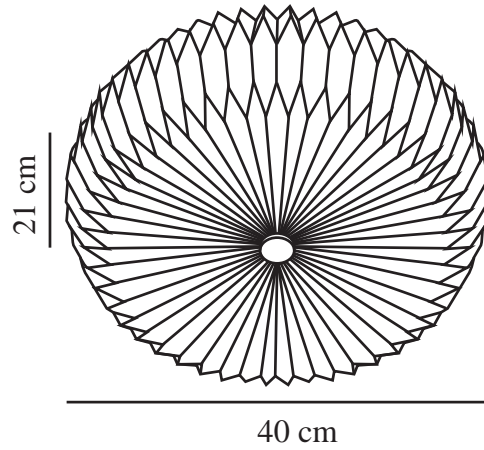

BELLOY 40 | LOFTLAMPE | HVID

2412456001

nordlux®

Spænding (V): 220-240 Volt
IP-vurdering: IP20
Maksimal pæreeffekt (W): 2X25
Klasse (klasse 1, klasse 2, klasse 3): Klasse 2 (Dobbelt isoleret)
Pærefatning: E27
Parallelforbindelse: False

Primært materiale: Papir
Sekundært materiale: Metal
Farve: Hvid

Højde (cm): 21
Bredde (cm): 40
Skærm diameter (cm): 40
Længde (cm): 40
EAN-nummer: 5704924018565
TUN: 2378782
Varenummer: 2412456001
Stk. pr. master-kasse: 3

Salgskasse, højde (cm): 17
Salgskasse, bredde (cm): 20
Salgskasse, dybde (cm): 15.5
Salgskasse, volumen (m³): 0.0053
Nettovægt af produkt (kg): 0.712

- Plisseret, retro designudtryk • Giver et blødt, diffust lys
- Let montering af skærmen med magneter