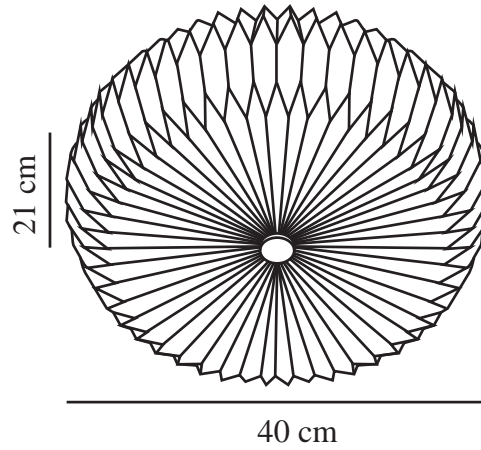

# BELLOY 40 | PLAFONNIER | BLANC

2412456001

nordlux®

Tension (V): 220-240 Volt  
Protection IP: IP20  
Puissance maximale de l'ampoule (W): 2X25  
Classe (Classe 1, Classe 2, Classe 3): Classe 2 (Double isolation)  
Culot d'ampoule: E27  
Connexion parallèle: False

Matière première: Papier  
Matériau secondaire: Métal  
Couleur: Blanc

Hauteur (cm): 21  
Largeur (cm): 40  
Diamètre de l'abat-jour (cm): 40  
Longueur (cm): 40

EAN: 5704924018565  
TUN: 2378782  
Numéro d'article: 2412456001  
Pièces par unité d'emballage: 3  
Hauteur de la boîte de vente (cm): 17  
Largeur de la boîte de vente (cm): 20

Profondeur de la boîte de vente (cm): 15.5  
Volume de la boîte de vente m<sup>3</sup>: 0.0053  
Poids net du produit (kg): 0.712

- Design plissé rétro • Apporte une lumière douce et diffuse
- Montage facile de l'abat-jour par aimants