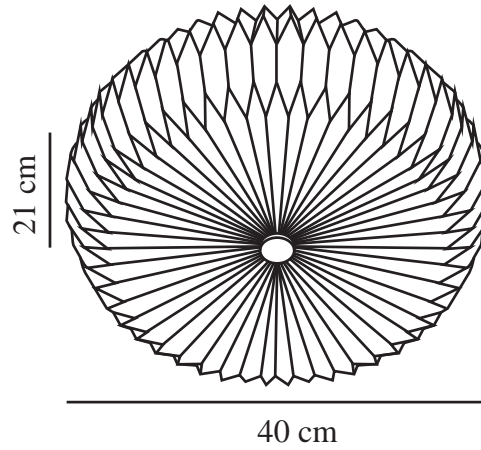

BELLOY 40 | PLAFONDVERLICHTING | WIT

2412456001

nordlux®

Spanning (V): 220-240 Volt
IP-graad: IP20
Maximaal lampvermogen (W):
2X25
Klasse (Klasse 1, Klasse 2,
Klasse 3): Klasse 2 (Dubbele
isolatie)
Lampfitting: E27
Parallele verbinding: False

Kleur: wit
Hoogte (cm): 21
Breedte (cm): 40
Diameter kap (cm): 40
Lengte (cm): 40
EAN: 5704924018565
TUN: 2378782

Artikelnummer: 2412456001
Stuks per masterdoos: 3
Hoogte verkoopdoos (cm): 17
Breedte verkoopdoos (cm): 20
Diepte verkoopdoos (cm): 15.5
Verkoopdoos inhoud m³ : 0.0053
Nettogewicht product (kg): 0.712

Primair materiaal: Papier
Secundair materiaal: Metaal

- Geplooid, retro design • Geeft zacht, diffuus licht
- Eenvoudige montage van de lampenkap d.m.v. magneten

Het prachtige geplooid retrodesign van Belloys brengt een vleugje klassieke charme in elke kamer. Hang Belloy aan de wand of het plafond voor een elegante en rustige uitstraling. De lampenkap zorgt voor een zacht en aangenaam licht, de lamp is dus de perfecte keuze om een gezellige sfeer in huis te creëren.