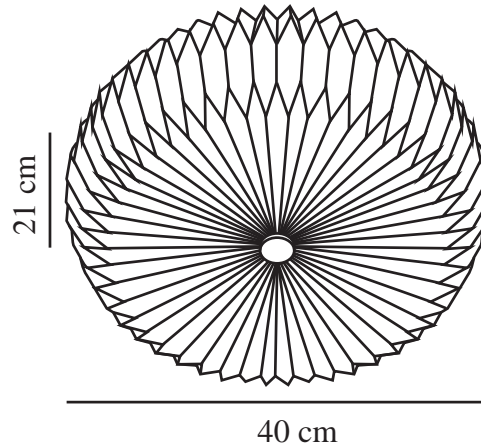

BELLOY 40 | PLAFONDVERLICHTING | WIT

2412456001

nordlux®

Spanning (V): 220-240 Volt
IP-graad: IP20
Maximaal lampvermogen (W):
2X25
Klasse (Klasse 1, Klasse 2,
Klasse 3): Klasse 2 (Dubbele
isolatie)
Lampfitting: E27
Parallele verbinding: False

Kleur: wit
Hoogte (cm): 21
Breedte (cm): 40
Diameter kap (cm): 40
Lengte (cm): 40
EAN: 5704924018565
TUN: 2378782

Artikelnummer: 2412456001
Stuks per masterdoos: 3
Hoogte verkoopdoos (cm): 17
Breedte verkoopdoos (cm): 20
Diepte verkoopdoos (cm): 15.5
Verkoopdoos inhoud m³ : 0.0053
Nettogewicht product (kg): 0.712

Primair materiaal: Papier
Secundair materiaal: Metaal

- Geplooid, retro design • Geeft zacht, diffuus licht
- Eenvoudige montage van de lampenkap d.m.v. magneten

Het prachtige geplooid retrodesign van Belloys brengt een vleugje klassieke charme in elke kamer. Hang Belloy aan de wand of het plafond voor een elegante en rustige uitstraling. De lampenkap zorgt voor een zacht en aangenaam licht, de lamp is dus de perfecte keuze om een gezellige sfeer in huis te creëren.