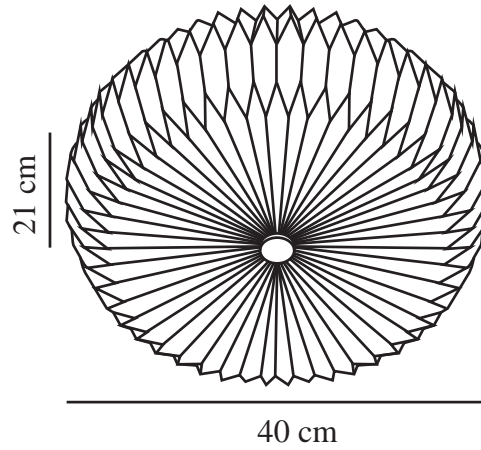

BELLOY 40 | TAKLAMPE | HVIT

2412456001

nordlux®

Spenning (V): 220-240 Volt
IP-grad: IP20
Maksimal lysstyrke (W): 2X25
Klasse (Klasse 1, Klasse 2, Klasse 3): Klasse 2 (Dobbelt isolert)
Pæresokkel: E27
Parallellkobling: False

Primært materiale: Papir
Sekundært materiale: Metal

Farge: Hvit

Høyde (cm): 21
Bredde (cm): 40
Skjerm diameter (cm): 40
Lengde (cm): 40

EAN: 5704924018565
TUN: 2378782

Artikkelnummer: 2412456001
Stk. per master box: 3
Høyde på salgseske (cm): 17
Bredde på salgseske (cm): 20
Dybde på salgseske (cm): 15.5
Volum i salgseske m³: 0.0053
Produktets nettovekt (kg): 0.712