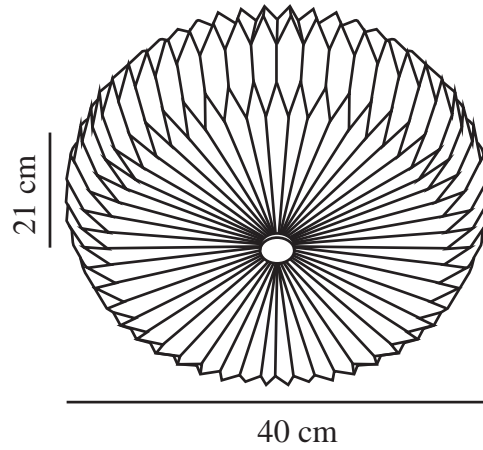

BELLOY 40 | TAKLAMPE | HVIT

2412456001

nordlux®

Spenning (V): 220-240 Volt
IP-grad: IP20
Maksimal lysstyrke (W): 2X25
Klasse (Klasse 1, Klasse 2,
Klasse 3): Klasse 2 (Dobbelt
isolert)
Pæresokkel: E27
Parallellkobling: False

Primært materiale: Papir
Sekundært materiale: Metal

Farge: Hvit

Høyde (cm): 21
Bredde (cm): 40
Skjerm diameter (cm): 40
Lengde (cm): 40

EAN: 5704924018565
TUN: 2378782

Artikkelnummer: 2412456001
Stk. per master box: 3
Høyde på salgseske (cm): 17
Bredde på salgseske (cm): 20
Dybde på salgseske (cm): 15.5
Volum i salgseske m³: 0.0053
Produktets nettovekt (kg): 0.712