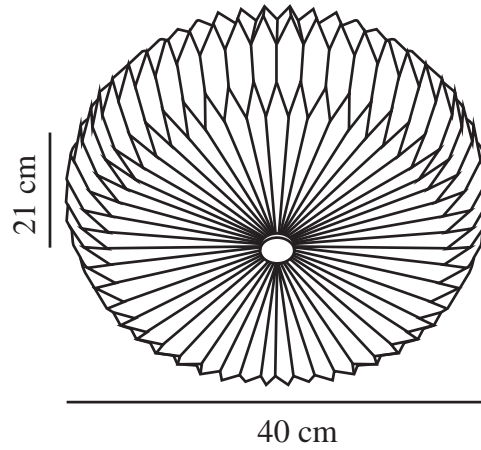

BELLOY 40 | PLAFOND | VIT

2412456001

nordlux®

Spänning (V): 220-240 Volt
IP-grad: IP20
Maximal lampeffekt (W): 2X25
Klass (Klass 1, Klass 2, Klass 3):
Klass 2 (Dubbel isolerad)
Lampfattning: E27
Parallellkoppling: False

Primärt material: Papper
Sekundärt material: Metall
Färg: Vit

Höjd (cm): 21
Bredd (cm): 40
Skärmdiameter (cm): 40
Längd (cm): 40
EAN: 5704924018565
TUN: 2378782
Artikelnummer: 2412456001
Antal per kolla: 3
Säljförpackning höjd (cm): 17

Säljförpackning bredd cm: 20
Säljförpackning djup (cm): 15.5
Säljförpackning volym m³: 0.0053
Productens nettovikt (kg): 0.712

- Veckat retro formspråk • Ger ett mjukt, diffust ljus
- Enkel montering av skärmen med magneter • Fungerar för takuttag med krok