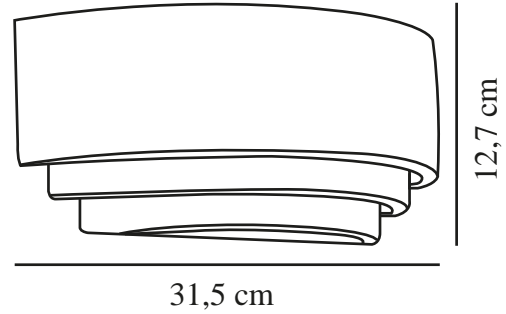

# LANCIO OBLONG | WANDLEUCHE | WEISS

2412481001

nordlux®

Spannung (V): 220-240 Volt  
IP-Grad: IP20  
Maximale Lampenleistung (W): 25  
Klasse (Klasse 1, Klasse 2, Klasse 3): Klasse 2 (Dopp. isoliert)  
Leuchtmittelsockel: E14  
Schalterplatzierung: Auf dem Kabel  
Parallelschaltung: False

Farbe: Weiss  
Höhe (cm): 12.7  
Breite (cm): 31.5  
EAN: 5704924018572  
TUN: 2378771  
Artikelnummer: 2412481001

Stück pro Hauptkarton: 3  
Verkaufsbox Höhe (cm): 36  
Verkaufsbox Breite (cm): 17  
Verkaufsbox Tiefe (cm): 15  
Verkaufsbox Volumen m<sup>3</sup>: 0.0092  
Produkt Nettogewicht (kg): 1.77

Hauptmaterial: Gips  
Sekundärmaterial: Metall  
Kabel Farbe: Weiss  
Kabel Länge (cm): 150  
Oberflächenmaterial Kabel: Plastik  
Ist das Kabel austauschbar?: True

- Minimalistischer Stil • Seidenweiche Oberfläche
- Weiches und diffuses Licht