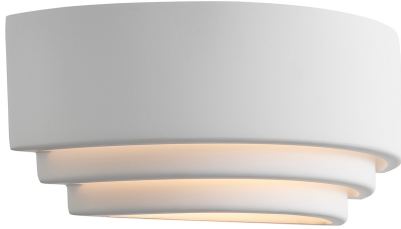

# LANCIO OBLONG | WANDLEUCHE | WEISS

2412481001

nordlux®

Spannung (V): 220-240 Volt  
IP-Grad: IP20  
Maximale Lampenleistung (W): 25  
Klasse (Klasse 1, Klasse 2, Klasse 3): Klasse 2 (Dopp. isoliert)  
Leuchtmittelsockel: E14  
Schalterplatzierung: Auf dem Kabel  
Parallelschaltung: False

Farbe: Weiss  
Höhe (cm): 12.7  
Breite (cm): 31.5  
EAN: 5704924018572  
TUN: 2378771  
Artikelnummer: 2412481001

Stück pro Hauptkarton: 3  
Verkaufsbox Höhe (cm): 39  
Verkaufsbox Breite (cm): 19  
Verkaufsbox Tiefe (cm): 17  
Verkaufsbox Volumen m<sup>3</sup> : 0.0126  
Produkt Nettogewicht (kg): 1.68

Hauptmaterial: Gips  
Sekundärmaterial: Metall  
Kabel Farbe: Weiss  
Kabel Länge (cm): 150  
Oberflächenmaterial Kabel: Plastik  
Ist das Kabel austauschbar?: True

- Minimalistischer Stil • Seidenweiche Oberfläche
- Weiches und diffuses Licht

Lancio Oblong verfügt über ein abgerundetes und organisches Design, das ein angenehmes, diffuses Licht erzeugt. Diese schöne Wandleuchte schafft eine gemütliche Atmosphäre und passt zu fast allen Einrichtungsstilen.