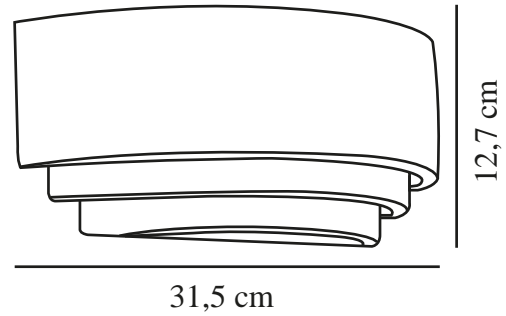

# LANCIO OBLONG | WANDLEUCHE | WEISS

2412481001

nordlux®

Spannung (V): 220-240 Volt  
IP-Grad: IP20  
Maximale Lampenleistung (W): 25  
Klasse (Klasse 1, Klasse 2, Klasse 3): Klasse 2 (Dopp. isoliert)  
Leuchtmittelsockel: E14  
Schalterplatzierung: Auf dem Kabel  
Parallelschaltung: False

Farbe: Weiss  
Höhe (cm): 12.7  
Breite (cm): 31.5  
EAN: 5704924018572  
TUN: 2378771  
Artikelnummer: 2412481001

Stück pro Hauptkarton: 3  
Verkaufsbox Höhe (cm): 39  
Verkaufsbox Breite (cm): 19  
Verkaufsbox Tiefe (cm): 17  
Verkaufsbox Volumen m<sup>3</sup> : 0.0126  
Produkt Nettogewicht (kg): 1.68

Hauptmaterial: Gips  
Sekundärmaterial: Metall  
Kabel Farbe: Weiss  
Kabel Länge (cm): 150  
Oberflächenmaterial Kabel: Plastik  
Ist das Kabel austauschbar?: True

- Minimalistischer Stil • Seidenweiche Oberfläche
- Weiches und diffuses Licht