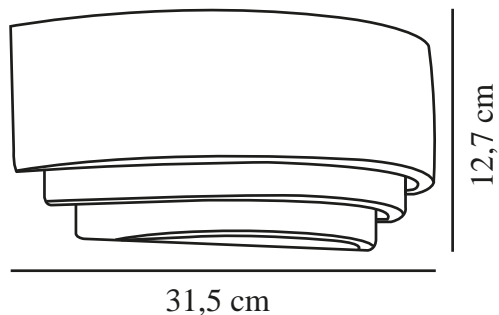

LANCIO OBLONG | VÆGLAMPE | HVID

2412481001

nordlux®

Spænding (V): 220-240 Volt
IP-vurdering: IP20
Maksimal pæreeffekt (W): 25
Klasse (klasse 1, klasse 2, klasse 3): Klasse 2 (Dobbelt isoleret)
Pærefatning: E14
Placering af afbryder: På ledningen
Parallelforbindelse: False

Farve: Hvid
Højde (cm): 12.7
Bredde (cm): 31.5
EAN-nummer: 5704924018572
TUN: 2378771

Varenummer: 2412481001
Stk. pr. master-kasse: 3
Salgskasse, højde (cm): 39
Salgskasse, bredde (cm): 19
Salgskasse, dybde (cm): 17
Salgskasse, volumen (m³): 0.0126
Nettovægt af produkt (kg): 1.68

Primært materiale: Gips
Sekundært materiale: Metal
Ledningens farve: Hvid
Ledningens længde (cm): 150
Ledningens overflademateriale: Plast
Kan ledningen udskiftes?: True

- Minimalistisk stil • Satinblød overflade
- Blødt og diffust lys

Lancio Oblong har et afrundet og organisk designudtryk, som giver et behageligt, diffust lys. Denne fine væglampe skaber en hyggelig stemning og passer ind i de fleste indretninger.