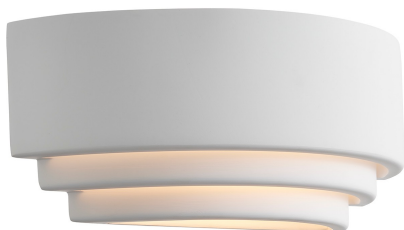

LANCIO OBLONG | VÆGLAMPE | HVID

2412481001

nordlux®

Spænding (V): 220-240 Volt
IP-vurdering: IP20
Maksimal pæreeffekt (W): 25
Klasse (klasse 1, klasse 2, klasse 3): Klasse 2 (Dobbelt isoleret)
Pærefatning: E14
Placering af afbryder: På ledningen
Parallelforbindelse: False

Farve: Hvid
Højde (cm): 12.7
Bredde (cm): 31.5
EAN-nummer: 5704924018572
TUN: 2378771

Varenummer: 2412481001
Stk. pr. master-kasse: 3
Salgskasse, højde (cm): 39
Salgskasse, bredde (cm): 19
Salgskasse, dybde (cm): 17
Salgskasse, volumen (m³): 0.0126
Nettovægt af produkt (kg): 1.68

Primært materiale: Gips
Sekundært materiale: Metal
Ledningens farve: Hvid
Ledningens længde (cm): 150
Ledningens overflademateriale: Plast
Kan ledningen udskiftes?: True

- Minimalistisk stil • Satinblød overflade
- Blødt og diffust lys

Lancio Oblong har et afrundet og organisk designudtryk, som giver et behageligt, diffust lys. Denne fine væglampe skaber en hyggelig stemning og passer ind i de fleste indretninger.