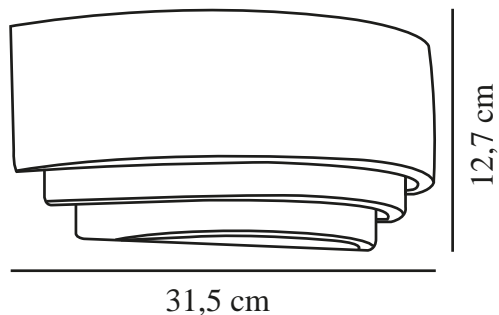

LANCIO OBLONG | VÆGLAMPE | HVID

2412481001

nordlux®

Spænding (V): 220-240 Volt
IP-vurdering: IP20
Maksimal pæreeffekt (W): 25
Klasse (klasse 1, klasse 2, klasse 3): Klasse 2 (Dobbelt isoleret)
Pærefatning: E14
Placering af afbryder: På ledningen
Parallelforbindelse: False

Farve: Hvid
Højde (cm): 12.7
Bredde (cm): 31.5
EAN-nummer: 5704924018572
TUN: 2378771

Varenummer: 2412481001
Stk. pr. master-kasse: 3
Salgskasse, højde (cm): 36
Salgskasse, bredde (cm): 17
Salgskasse, dybde (cm): 15
Salgskasse, volumen (m³): 0.0092
Nettovægt af produkt (kg): 1.77

Primært materiale: Gips
Sekundært materiale: Metal
Ledningens farve: Hvid
Ledningens længde (cm): 150
Ledningens overflademateriale: Plast
Kan ledningen udskiftes?: True

- Minimalistisk stil • Satinblød overflade
- Blødt og diffust lys

Lancio Oblong har et afrundet og organisk designudtryk, som giver et behageligt, diffust lys. Denne fine væglampe skaber en hyggelig stemning og passer ind i de fleste indretninger.