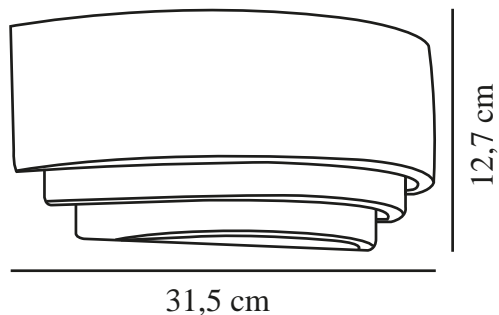

LANCIO OBLONG | APPLIQUE MURALE | BLANC

2412481001

nordlux®

Tension (V): 220-240 Volt
Protection IP: IP20
Puissance maximale de l'ampoule (W): 25
Classe (Classe 1, Classe 2, Classe 3): Classe 2 (Double isolation)
Culot d'ampoule: E14
Installation du commutateur: Sur le câble
Connexion parallèle: False

Couleur: Blanc
Hauteur (cm): 12.7
Largeur (cm): 31.5
EAN: 5704924018572
TUN: 2378771
Numéro d'article: 2412481001
Pièces par unité d'emballage: 3
Hauteur de la boîte de vente (cm): 36

Largeur de la boîte de vente (cm): 17
Profondeur de la boîte de vente (cm): 15
Volume de la boîte de vente m³: 0.0092
Poids net du produit (kg): 1.77

Matière première: Plâtre
Matériau secondaire: Métal
Couleur du câble: Blanc
Longueur du câble (cm): 150
Matériau de surface du câble: Matière plastique
Le câble est-il remplaçable: True

- Style minimaliste • Surface douce et satinée
- Lumière douce et diffuse

Lancio Oblong présente un design arrondi et organique qui produit une lumière agréable et diffuse. Cette magnifique applique murale crée une atmosphère chaleureuse et s'adapte à la plupart des intérieurs.