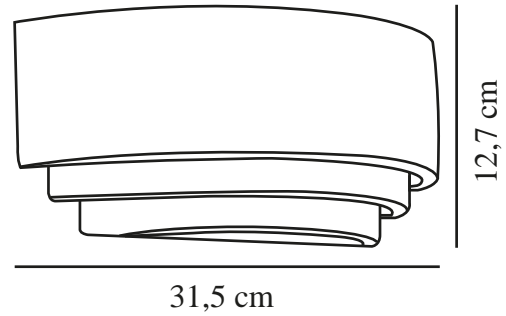

LANCIO OBLONG | APPLIQUE MURALE | BLANC

2412481001

nordlux®

Tension (V): 220-240 Volt
Protection IP: IP20
Puissance maximale de l'ampoule (W): 25
Classe (Classe 1, Classe 2, Classe 3): Classe 2 (Double isolation)
Culot d'ampoule: E14
Installation du commutateur: Sur le câble
Connexion parallèle: False

Couleur: Blanc
Hauteur (cm): 12.7
Largeur (cm): 31.5
EAN: 5704924018572
TUN: 2378771
Numéro d'article: 2412481001
Pièces par unité d'emballage: 3
Hauteur de la boîte de vente (cm): 39

Largeur de la boîte de vente (cm): 19
Profondeur de la boîte de vente (cm): 17
Volume de la boîte de vente m³: 0,0126
Poids net du produit (kg): 1.68

Matière première: Plâtre
Matériau secondaire: Métal
Couleur du câble: Blanc
Longueur du câble (cm): 150
Matériau de surface du câble: Matière plastique
Le câble est-il remplaçable: True

- Style minimaliste • Surface douce et satinée
- Lumière douce et diffuse

Lancio Oblong présente un design arrondi et organique qui produit une lumière agréable et diffuse. Cette magnifique applique murale crée une atmosphère chaleureuse et s'adapte à la plupart des intérieurs.