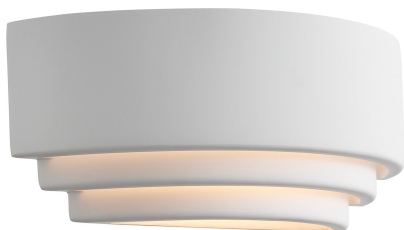

LANCIO OBLONG | WANDVERLICHTING | WIT

2412481001

nordlux®

Spanning (V): 220-240 Volt
IP-graad: IP20
Maximaal lampvermogen (W): 25
Klasse (Klasse 1, Klasse 2, Klasse 3): Klasse 2 (Dubbele isolatie)
Lampfitting: E14
Plaatsing schakelaar: Op de kabel
Parallele verbinding: False

Is de kabel vervangbaar?: True
Kleur: wit
Hoogte (cm): 12.7
Breedte (cm): 31.5

EAN: 5704924018572
TUN: 2378771
Artikelnummer: 2412481001
Stuks per masterdoos: 3
Hoogte verkoopdoos (cm): 39
Breedte verkoopdoos (cm): 19
Diepte verkoopdoos (cm): 17
Verkoopdoos inhoud m³ : 0.0126
Nettogewicht product (kg): 1.68

Secundair materiaal: Metaal
Kleur van de kabel: wit
Lengte van de kabel (cm): 150
Oppervlaktmateriaal van de kabel:: Plastic

- Minimalistische stijl • Zijdezacht oppervlak
- Zacht en diffuus licht

Lancio Oblong heeft een afgeronde en organische uitstraling en geeft een aangenaam, diffuus licht. Deze prachtige wandlamp creëert een gezellige sfeer en past in vrijwel ieder interieur.