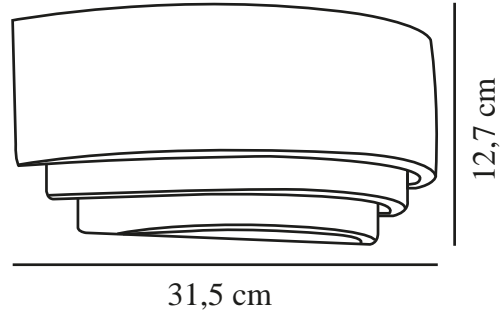

LANCIO OBLONG | WANDVERLICHTING | WIT

2412481001

nordlux®

Spanning (V): 220-240 Volt
IP-graad: IP20
Maximaal lampvermogen (W): 25
Klasse (Klasse 1, Klasse 2, Klasse 3): Klasse 2 (Dubbele isolatie)
Lampfitting: E14
Plaatsing schakelaar: Op de kabel
Parallele verbinding: False

Is de kabel vervangbaar?: True
Kleur: wit
Hoogte (cm): 12.7
Breedte (cm): 31.5

EAN: 5704924018572
TUN: 2378771
Artikelnummer: 2412481001
Stuks per masterdoos: 3
Hoogte verkoopdoos (cm): 36
Breedte verkoopdoos (cm): 17
Diepte verkoopdoos (cm): 15
Verkoopdoos inhoud m³ : 0.0092
Nettogewicht product (kg): 1.77

Secundair materiaal: Metaal
Kleur van de kabel: wit
Lengte van de kabel (cm): 150
Oppervlaktmateriaal van de kabel:: Plastic

- Minimalistische stijl • Zijdezacht oppervlak
- Zacht en diffuus licht

Lancio Oblong heeft een afgeronde en organische uitstraling en geeft een aangenaam, diffuus licht. Deze prachtige wandlamp creëert een gezellige sfeer en past in vrijwel ieder interieur.