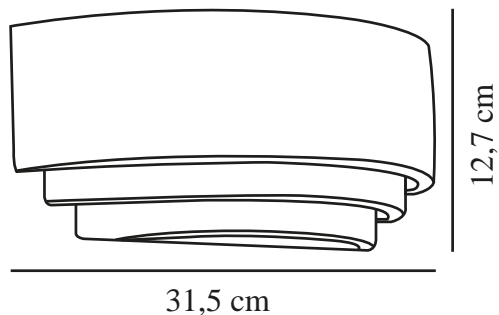

LANCIO OBLONG | WANDVERLICHTING | WIT

2412481001

nordlux®

Spanning (V): 220-240 Volt
IP-graad: IP20
Maximaal lampvermogen (W): 25
Klasse (Klasse 1, Klasse 2, Klasse 3): Klasse 2 (Dubbele isolatie)
Lampfitting: E14
Plaatsing schakelaar: Op de kabel
Parallele verbinding: False

Is de kabel vervangbaar?: True
Kleur: wit
Hoogte (cm): 12.7
Breedte (cm): 31.5

EAN: 5704924018572
TUN: 2378771
Artikelnummer: 2412481001
Stuks per masterdoos: 3
Hoogte verkoopdoos (cm): 39
Breedte verkoopdoos (cm): 19
Diepte verkoopdoos (cm): 17
Verkoopdoos inhoud m³ : 0.0126
Nettogewicht product (kg): 1.68

Secundair materiaal: Metaal
Kleur van de kabel: wit
Lengte van de kabel (cm): 150
Oppervlaktmateriaal van de kabel:: Plastic

- Minimalistische stijl • Zijdezacht oppervlak
- Zacht en diffuus licht

Lancio Oblong heeft een afgeronde en organische uitstraling en geeft een aangenaam, diffuus licht. Deze prachtige wandlamp creëert een gezellige sfeer en past in vrijwel ieder interieur.