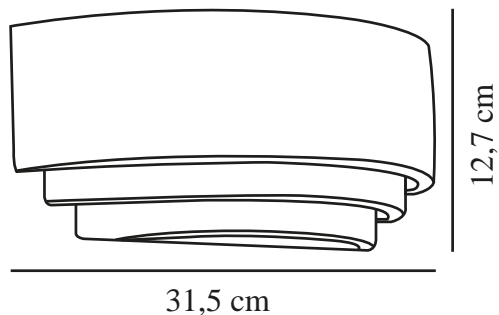

LANCIO OBLONG | VEGGLAMPE | HVIT

2412481001

nordlux®

Spenning (V): 220-240 Volt
IP-grad: IP20

Maksimal lysstyrke (W): 25
Klasse (Klasse 1, Klasse 2,
Klasse 3): Klasse 2 (Dobbelt
isolert)

Pæresokkel: E14

Bryter plassering: På ledning
Parallellkobling: False

Farge: Hvit

Høyde (cm): 12.7
Bredde (cm): 31.5

EAN: 5704924018572

TUN: 2378771

Artikkelnummer: 2412481001

Stk. per master box: 3

Høyde på salgseske (cm): 39

Bredde på salgseske (cm): 19

Dybde på salgseske (cm): 17

Volum i salgseske m³ : 0.0126

Produktets nettovekt (kg): 1.68

Primært materiale: Gips

Sekundært materiale: Metal

Kabelfarge: Hvit

Kabellengde (cm): 150

Kabelens overflatemateriale: Plast

Kan kabelen byttes ut?: True

- Minimalistisk stil • Satengmyk overflate
- Mykt og diffust lys

Lancio Oblong har et avrundet og organisk designuttrykk, som gir et behagelig og diffust lys. Denne fine veggglampen skaper en hyggelig stemning og passer inn i de fleste innredninger.