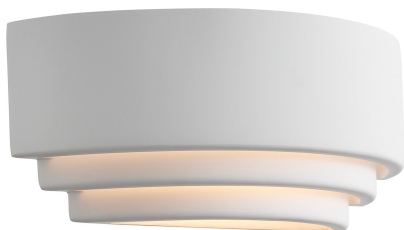

# LANCIO OBLONG | VEGGLAMPE | HVIT

2412481001

nordlux®

Spenning (V): 220-240 Volt  
IP-grad: IP20

Maksimal lysstyrke (W): 25  
Klasse (Klasse 1, Klasse 2,  
Klasse 3): Klasse 2 (Dobbelt  
isolert)

Pæresokkel: E14

Bryter plassering: På ledning  
Parallellkobling: False

Farge: Hvit

Høyde (cm): 12.7  
Bredde (cm): 31.5

EAN: 5704924018572

TUN: 2378771

Artikkelnummer: 2412481001

Stk. per master box: 3

Høyde på salgseske (cm): 39

Bredde på salgseske (cm): 19

Dybde på salgseske (cm): 17

Volum i salgseske m<sup>3</sup> : 0.0126

Produktets nettovekt (kg): 1.68

Primært materiale: Gips

Sekundært materiale: Metal

Kabelfarge: Hvit

Kabellengde (cm): 150

Kabelens overflatemateriale: Plast

Kan kabelen byttes ut?: True

- Minimalistisk stil • Satengmyk overflate
- Mykt og diffust lys

Lancio Oblong har et avrundet og organisk designuttrykk, som gir et behagelig og diffust lys. Denne fine veggglampen skaper en hyggelig stemning og passer inn i de fleste innredninger.