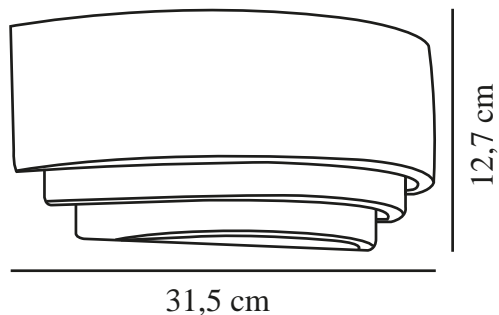

LANCIO OBLONG | VEGGLAMPE | HVIT

2412481001

nordlux®

Spenning (V): 220-240 Volt
IP-grad: IP20
Maksimal lysstyrke (W): 25
Klasse (Klasse 1, Klasse 2, Klasse 3): Klasse 2 (Dobbelt isolert)
Pæresokkel: E14
Bryter plassering: På ledning
Parallellkobling: False

Farge: Hvit

Høyde (cm): 12.7
Bredde (cm): 31.5

EAN: 5704924018572
TUN: 2378771
Artikkelnummer: 2412481001

Stk. per master box: 3
Høyde på salgseske (cm): 36
Bredde på salgseske (cm): 17
Dybde på salgseske (cm): 15
Volum i salgseske m³ : 0.0092
Produktets nettovekt (kg): 1.77

Primært materiale: Gips
Sekundært materiale: Metal
Kabelfarge: Hvit
Kabellengde (cm): 150
Kabelens overflatemateriale: Plast
Kan kabelen byttes ut?: True

- Minimalistisk stil • Satengmyk overflate
- Mykt og diffust lys

Lancio Oblong har et avrundet og organisk designuttrykk, som gir et behagelig og diffust lys. Denne fine veggglampen skaper en hyggelig stemning og passer inn i de fleste innredninger.