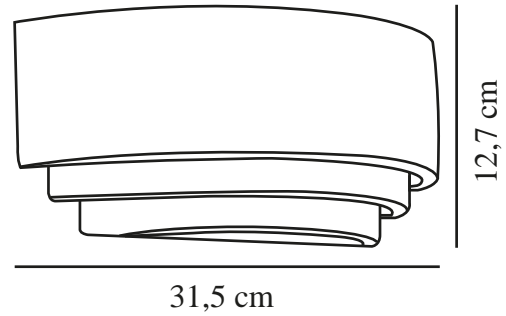

LANCIO OBLONG | VÄGGLAMPA | VIT

2412481001

nordlux®

Spänning (V): 220-240 Volt
IP-grad: IP20
Maximal lampeffekt (W): 25
Klass (Klass 1, Klass 2, Klass 3):
Klass 2 (Dubbel isolerad)
Lampfättning: E14
Placering strömbrytare: På kabeln
Parallellkoppling: False

Höjd (cm): 12.7
Bredd (cm): 31.5
EAN: 5704924018572
TUN: 2378771
Artikelnummer: 2412481001
Antal per kolla: 3

Säljförpackning höjd (cm): 36
Säljförpackning bredd cm: 17
Säljförpackning djup (cm): 15
Säljförpackning volym m³: 0.0092
Productens nettovikt (kg): 1.77

Primärt material: Gips
Sekundärt material: Metall
Kabelfärg: Vit
Kabellängd (cm): 150
Ytmaterial på kabeln: Plast
Är kabeln utbytbar?: True
Färg: Vit

- Minimalistisk stil • Satinmjuk yta
- Mjukt och dämpat ljus

Lancio Oblong i gips har ett rundat och organiskt formspråk som ger ett behagligt, dämpat ljus. Denna fina väggglampa skapar en mysig stämning och passar in i de flesta inredningar.