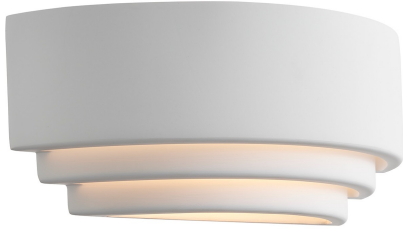

LANCIO OBLONG | VÄGGLAMPA | VIT

2412481001

nordlux®

Spänning (V): 220-240 Volt
IP-grad: IP20
Maximal lampeffekt (W): 25
Klass (Klass 1, Klass 2, Klass 3):
Klass 2 (Dubbel isolerad)
Lampfättning: E14
Placering strömbrytare: På kabeln
Parallellkoppling: False

Primärt material: Gips
Sekundärt material: Metall
Kabelfärg: Vit
Kabellängd (cm): 150
Ytmaterial på kabeln: Plast
Är kabeln utbytbar?: True
Färg: Vit

- Minimalistisk stil • Satinmjuk yta
- Mjukt och dämpat ljus

Lancio Oblong i gips har ett rundat och organiskt formspråk som ger ett behagligt, dämpat ljus. Denna fina väggampa skapar en mysig stämning och passar in i de flesta inredningar.