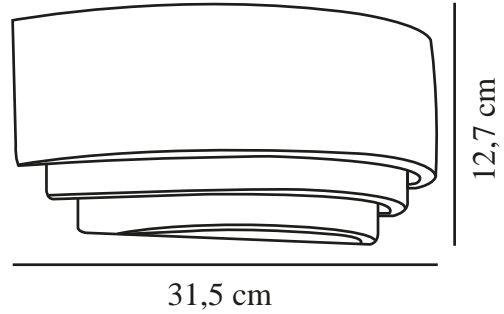

LANCIO OBLONG | VÄGGLAMPA | VIT

2412481001

nordlux®

Spänning (V): 220-240 Volt
IP-grad: IP20
Maximal lampeffekt (W): 25
Klass (Klass 1, Klass 2, Klass 3):
Klass 2 (Dubbel isolerad)
Lampfättning: E14
Placering strömbrytare: På kabeln
Parallellkoppling: False

Höjd (cm): 12.7
Bredd (cm): 31.5
EAN: 5704924018572
TUN: 2378771
Artikelnummer: 2412481001
Antal per kolla: 3

Säljförpackning höjd (cm): 39
Säljförpackning bredd cm: 19
Säljförpackning djup (cm): 17
Säljförpackning volym m³: 0.0126
Productens nettovikt (kg): 1.68

Primärt material: Gips
Sekundärt material: Metall
Kabelfärg: Vit
Kabellängd (cm): 150
Ytmaterial på kabeln: Plast
Är kabeln utbytbar?: True
Färg: Vit

- Minimalistisk stil • Satinmjuk yta
- Mjukt och dämpat ljus

Lancio Oblong i gips har ett rundat och organiskt formspråk som ger ett behagligt, dämpat ljus. Denna fina väggampa skapar en mysig stämning och passar in i de flesta inredningar.