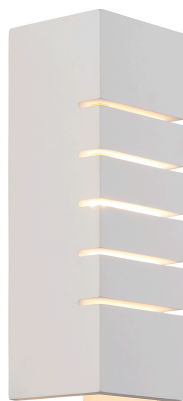

LANCIO SQUARE | APPLIQUE MURALE | BLANC

nordlux®

2412501001

Tension (V): 220-240 Volt
Protection IP: IP20
Puissance maximale de l'ampoule (W): 5
Classe (Classe 1, Classe 2, Classe 3): Classe 2 (Double isolation)
Culot d'ampoule: G9
Installation du commutateur: Sur le câble
Connexion parallèle: False

Couleur: Blanc

Hauteur (cm): 21.5
Largeur (cm): 7.5

EAN: 5704924018589

TUN: 2378772

Numéro d'article: 2412501001

Pièces par unité d'emballage: 3

Hauteur de la boîte de vente (cm): 28.5

Largeur de la boîte de vente (cm): 14

Profondeur de la boîte de vente (cm): 12

Volume de la boîte de vente m³: 0.0048

Poids net du produit (kg): 0.96

Matière première: Plâtre
Matériau secondaire: Métal
Couleur du câble: Blanc
Longueur du câble (cm): 150
Matériau de surface du câble: Matière plastique
Le câble est-il remplaçable: True

- Style minimaliste • Surface douce et satinée
- Lumière douce et diffuse

Lancio Square possède un design moderne et épuré qui procure une lumière agréable et diffuse. Cette magnifique applique murale crée une atmosphère chaleureuse et s'adapte à la plupart des intérieurs.