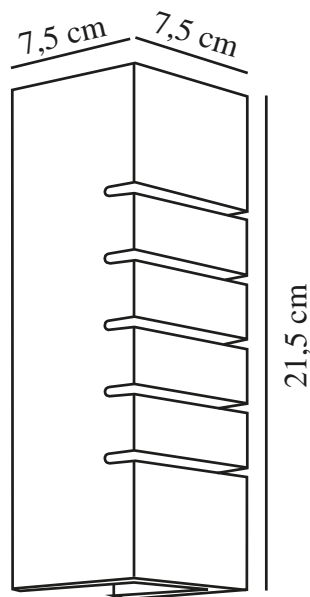

LANCIO SQUARE | APPLIQUE MURALE | BLANC

nordlux®

2412501001

Tension (V): 220-240 Volt
Protection IP: IP20
Puissance maximale de l'ampoule (W): 5
Classe (Classe 1, Classe 2, Classe 3): Classe 2 (Double isolation)
Culot d'ampoule: G9
Installation du commutateur: Sur le câble
Connexion parallèle: False

Couleur: Blanc

Hauteur (cm): 21.5
Largeur (cm): 7.5

EAN: 5704924018589

TUN: 2378772

Numéro d'article: 2412501001

Pièces par unité d'emballage: 3

Hauteur de la boîte de vente (cm): 28.5

Largeur de la boîte de vente (cm): 14

Profondeur de la boîte de vente (cm): 12

Volume de la boîte de vente m³: 0.0048

Poids net du produit (kg): 0.96

Matière première: Plâtre
Matériau secondaire: Métal
Couleur du câble: Blanc
Longueur du câble (cm): 150
Matériau de surface du câble: Matière plastique
Le câble est-il remplaçable: True