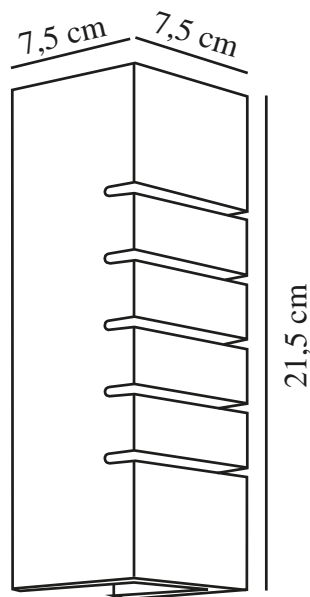

LANCIO SQUARE | WANDVERLICHTING | WIT

2412501001

nordlux®

Spanning (V): 220-240 Volt
IP-graad: IP20
Maximaal lampvermogen (W): 5
Klasse (Klasse 1, Klasse 2, Klasse 3): Klasse 2 (Dubbele isolatie)
Lampfitting: G9
Plaatsing schakelaar: Op de kabel
Parallele verbinding: False

Is de kabel vervangbaar?: True
Kleur: wit

Hoogte (cm): 21.5
Breedte (cm): 7.5

EAN: 5704924018589
TUN: 2378772
Artikelnummer: 2412501001
Stuks per masterdoos: 3
Hoogte verkoopdoos (cm): 28.5
Breedte verkoopdoos (cm): 14
Diepte verkoopdoos (cm): 12
Verkoopdoos inhoud m³ : 0.0048
Nettogewicht product (kg): 0.96

Secundair materiaal: Metaal
Kleur van de kabel: wit
Lengte van de kabel (cm): 150
Oppervlaktemateriaal van de kabel:: Plastic

- Minimalistische stijl • Zijdezacht oppervlak
- Zacht en diffuus licht

Lancio Square heeft een moderne en gestroomlijnde uitstraling en geeft een aangenaam, diffuus licht. Deze prachtige wandlamp creëert een gezellige sfeer en past in vrijwel ieder interieur.