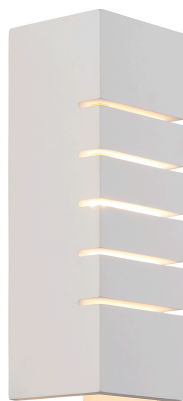

LANCIO SQUARE | WANDVERLICHTING | WIT

2412501001

nordlux®

Spanning (V): 220-240 Volt
IP-graad: IP20
Maximaal lampvermogen (W): 5
Klasse (Klasse 1, Klasse 2, Klasse 3): Klasse 2 (Dubbele isolatie)
Lampfitting: G9
Plaatsing schakelaar: Op de kabel
Parallele verbinding: False

Is de kabel vervangbaar?: True
Kleur: wit

Hoogte (cm): 21.5
Breedte (cm): 7.5

EAN: 5704924018589
TUN: 2378772
Artikelnummer: 2412501001
Stuks per masterdoos: 3
Hoogte verkoopdoos (cm): 28.5
Breedte verkoopdoos (cm): 14
Diepte verkoopdoos (cm): 12
Verkoopdoos inhoud m³ : 0.0048
Nettogewicht product (kg): 0.96

Secundair materiaal: Metaal
Kleur van de kabel: wit
Lengte van de kabel (cm): 150
Oppervlaktemateriaal van de kabel:: Plastic

- Minimalistische stijl • Zijdezacht oppervlak
- Zacht en diffuus licht

Lancio Square heeft een moderne en gestroomlijnde uitstraling en geeft een aangenaam, diffuus licht. Deze prachtige wandlamp creëert een gezellige sfeer en past in vrijwel ieder interieur.