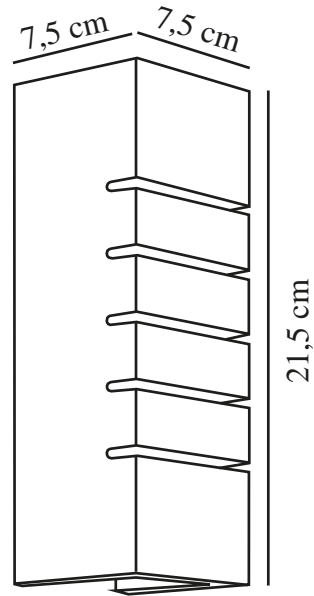

LANCIO SQUARE | VEGGLAMPE | HVIT

2412501001

nordlux®

Spenning (V): 220-240 Volt
IP-grad: IP20
Maksimal lysstyrke (W): 5
Klasse (Klasse 1, Klasse 2, Klasse 3): Klasse 2 (Dobbelt isolert)
Pæresokkel: G9
Bryter plassering: På ledning
Parallellkobling: False

Farge: Hvit
Høyde (cm): 21.5
Bredde (cm): 7.5
EAN: 5704924018589
TUN: 2378772
Artikkelnummer: 2412501001

Stk. per master box: 3
Høyde på salgseske (cm): 28.5
Bredde på salgseske (cm): 14
Dybde på salgseske (cm): 12
Volum i salgseske m³: 0.0048
Produktets nettovekt (kg): 0.96

Primært materiale: Gips
Sekundært materiale: Metal
Kabelfarge: Hvit
Kabellengde (cm): 150
Kabelens overflatemateriale: Plast
Kan kabelen byttes ut?: True

- Minimalistisk stil • Satengmyk overflate
- Mykt og diffust lys