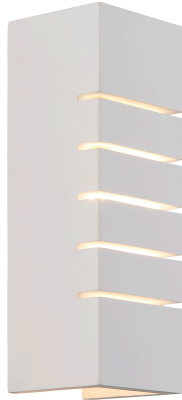

LANCIO SQUARE | VEGGLAMPE | HVIT

2412501001

nordlux®

Spenning (V): 220-240 Volt
IP-grad: IP20
Maksimal lysstyrke (W): 5
Klasse (Klasse 1, Klasse 2, Klasse 3): Klasse 2 (Dobbelt isolert)
Pæresokkel: G9
Bryter plassering: På ledning
Parallellkobling: False

Farge: Hvit
Høyde (cm): 21.5
Bredde (cm): 7.5
EAN: 5704924018589
TUN: 2378772
Artikkelnummer: 2412501001

Stk. per master box: 3
Høyde på salgseske (cm): 28.5
Bredde på salgseske (cm): 14
Dybde på salgseske (cm): 12
Volum i salgseske m³: 0.0048
Produktets nettovekt (kg): 0.96

Primært materiale: Gips
Sekundært materiale: Metal
Kabelfarge: Hvit
Kabellengde (cm): 150
Kabelens overflatemateriale: Plast
Kan kabelen byttes ut?: True

- Minimalistisk stil • Satengmyk overflate
- Mykt og diffust lys

Lancio Square har et moderne og strømlinjeformet designuttrykk, som gir et behagelig og diffust lys. Denne fine veggglampen skaper en hyggelig stemning og passer inn i de fleste innredninger.